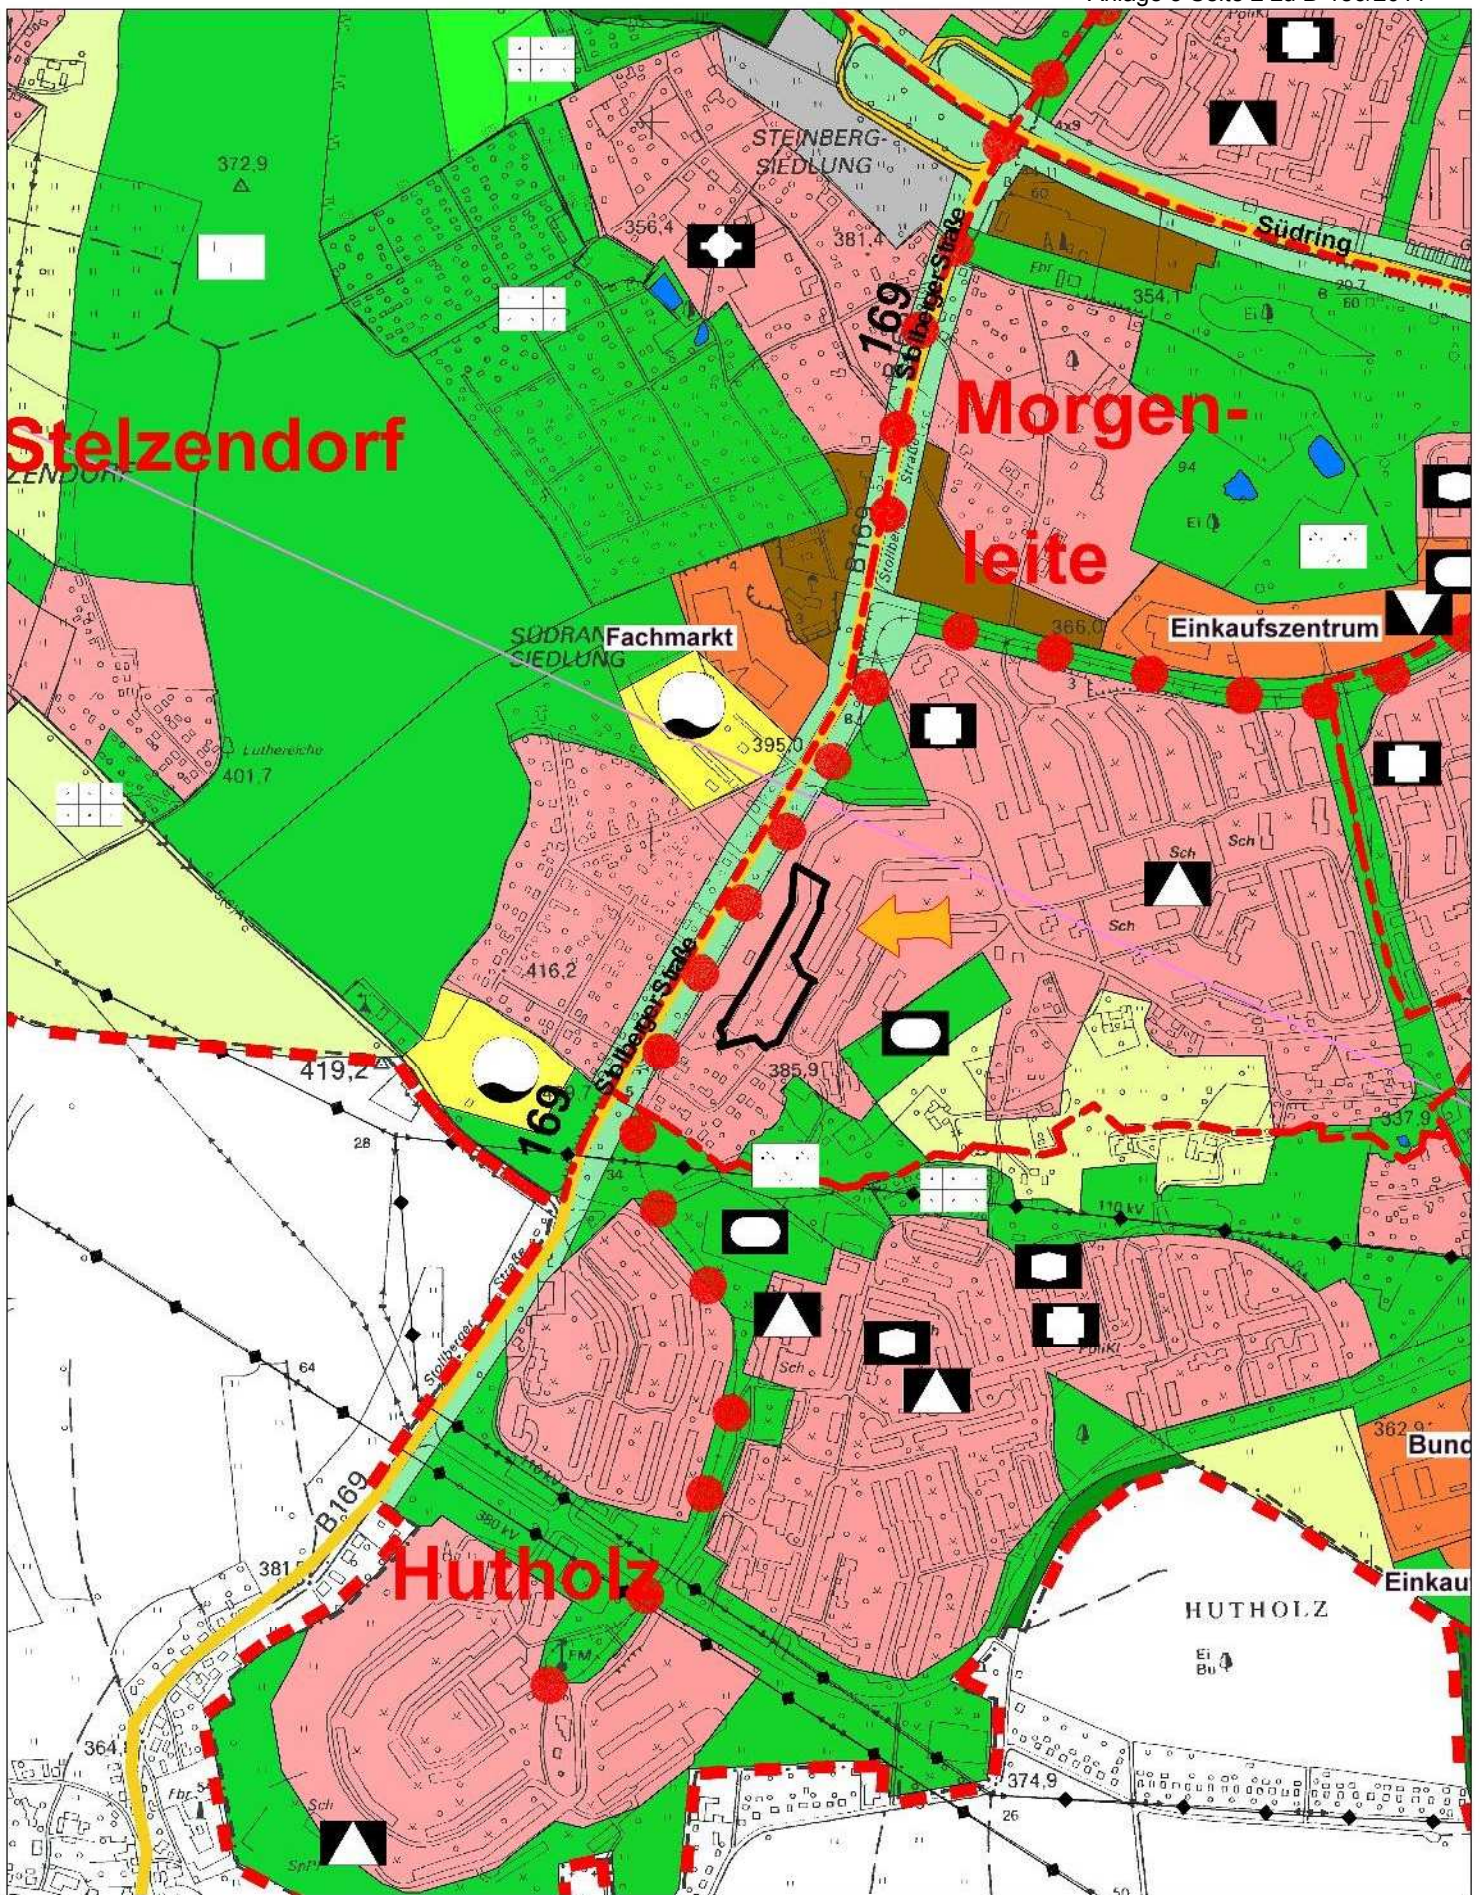

Vorhabenbezogener Bebauungsplan Nr. 11/12 Wohnbebauung Markersdorfer Südblick

Gemarkung Markersdorf

Geltungsbereich des vorhabenbezogenen
Bebauungsplanes

Ausschnitt Flächennutzungsplan
Vorhabenbezogener Bebauungsplan Nr. 11/12
Wohnbebauung Markersdorfer Südblick