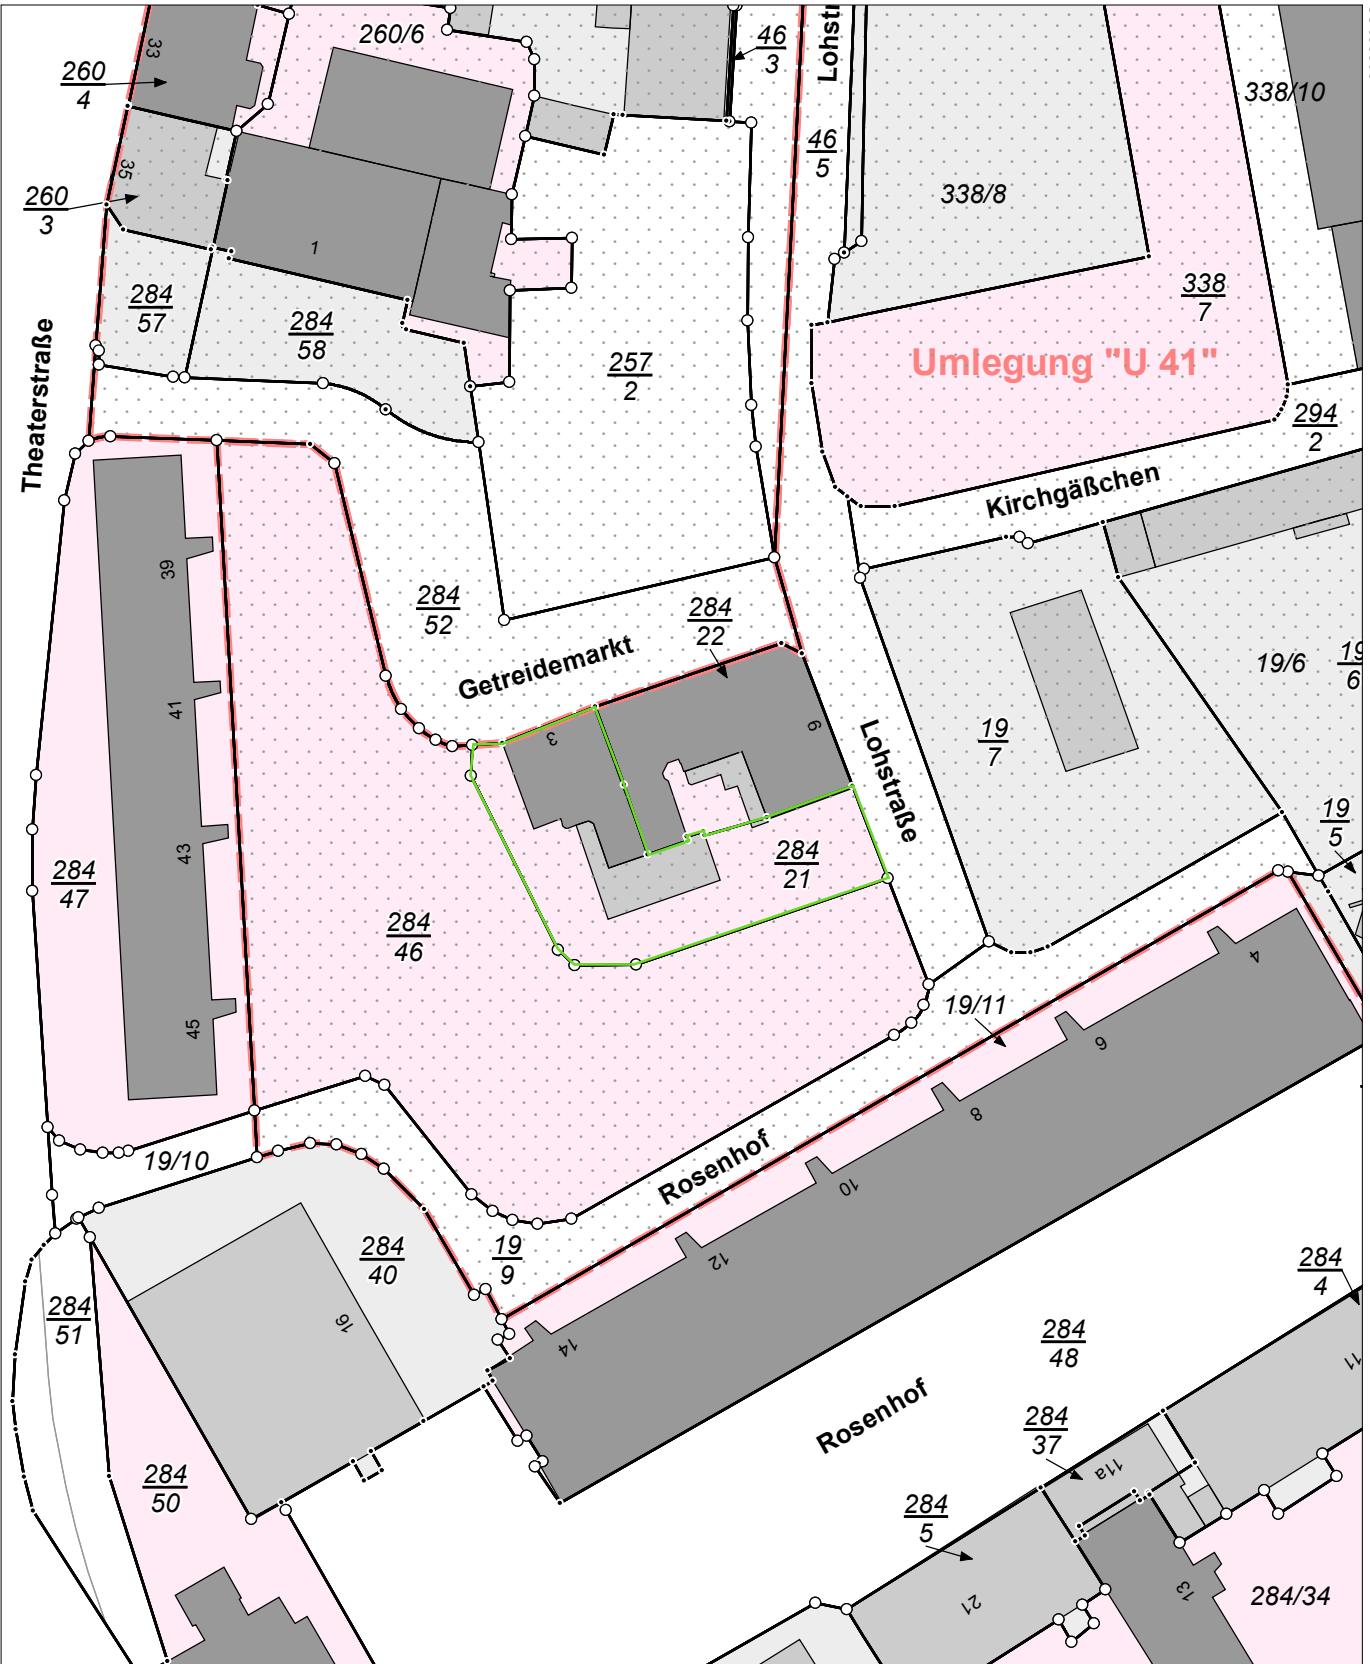

Flurstück: 284/21
Gemarkung: Chemnitz (0128)

Gemeinde: Stadt Chemnitz
Kreis: Kreisfreie Stadt Chemnitz

5633342

5633122

Maßstab 1:1000 0 10 20 30 Meter

Benutzung nach Maßgabe § 4 der Durchführungsverordnung zum Sächsischen Vermessungs- und Katastergesetz
Der Auszug aus dem Liegenschaftskataster ist zur Entnahme von Maßen, insbesondere von Grenzmaßen oder Grenzabständen nicht geeignet.
Gefertigt durch: Kreisfreie Stadt Chemnitz, Friedensplatz 1, 09111 Chemnitz