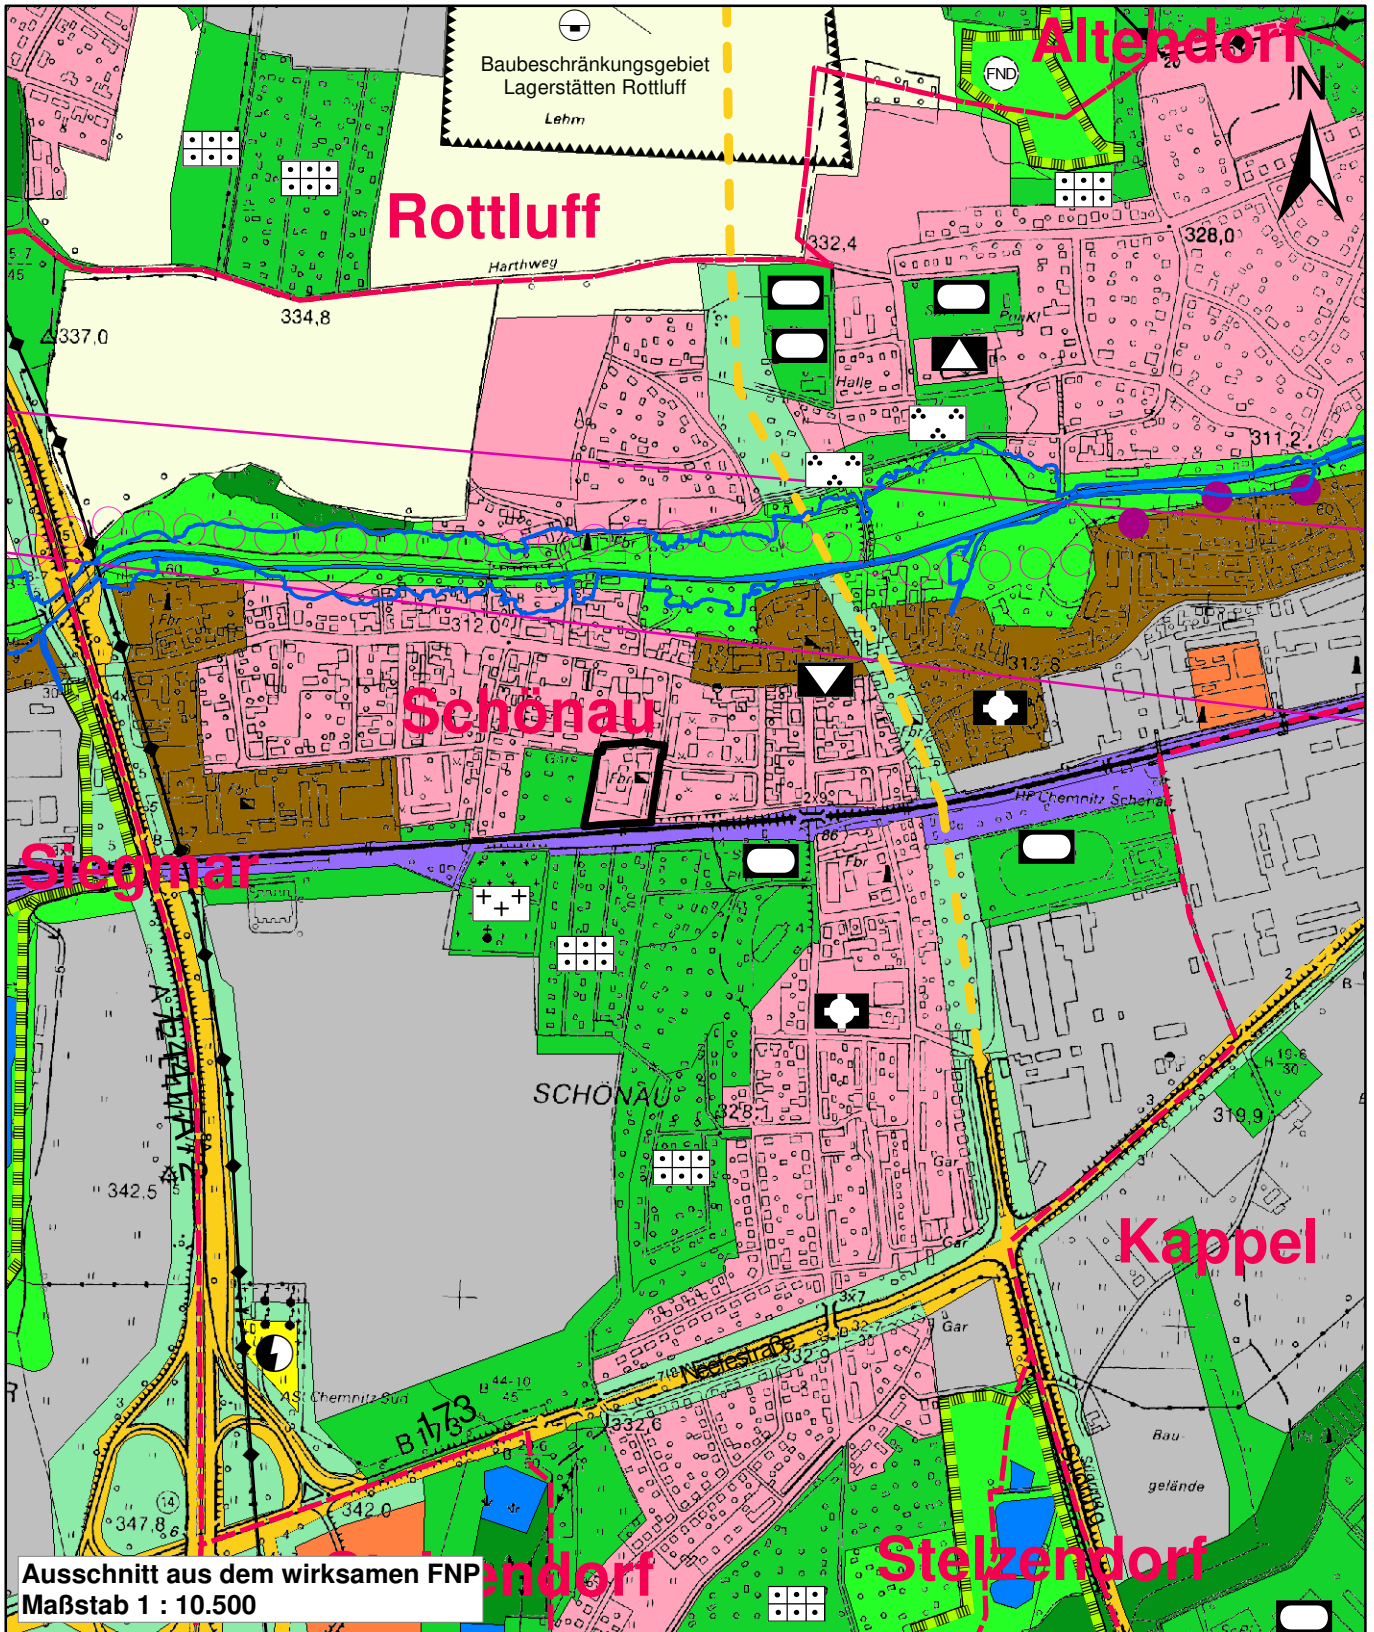

Bebauungsplan Nr. 22/16 Wohngebiet Karl-Drais-Straße

Gemarkung: Schönau

 Geltungsbereich des Bebauungsplanes

Maßstab: 1:1.000

August 2022

Bebauungsplan Nr. 22/16 Wohngebiet Karl-Drais-Straße

Gemarkung: Schönau

 Geltungsbereich des Bebauungsplanes