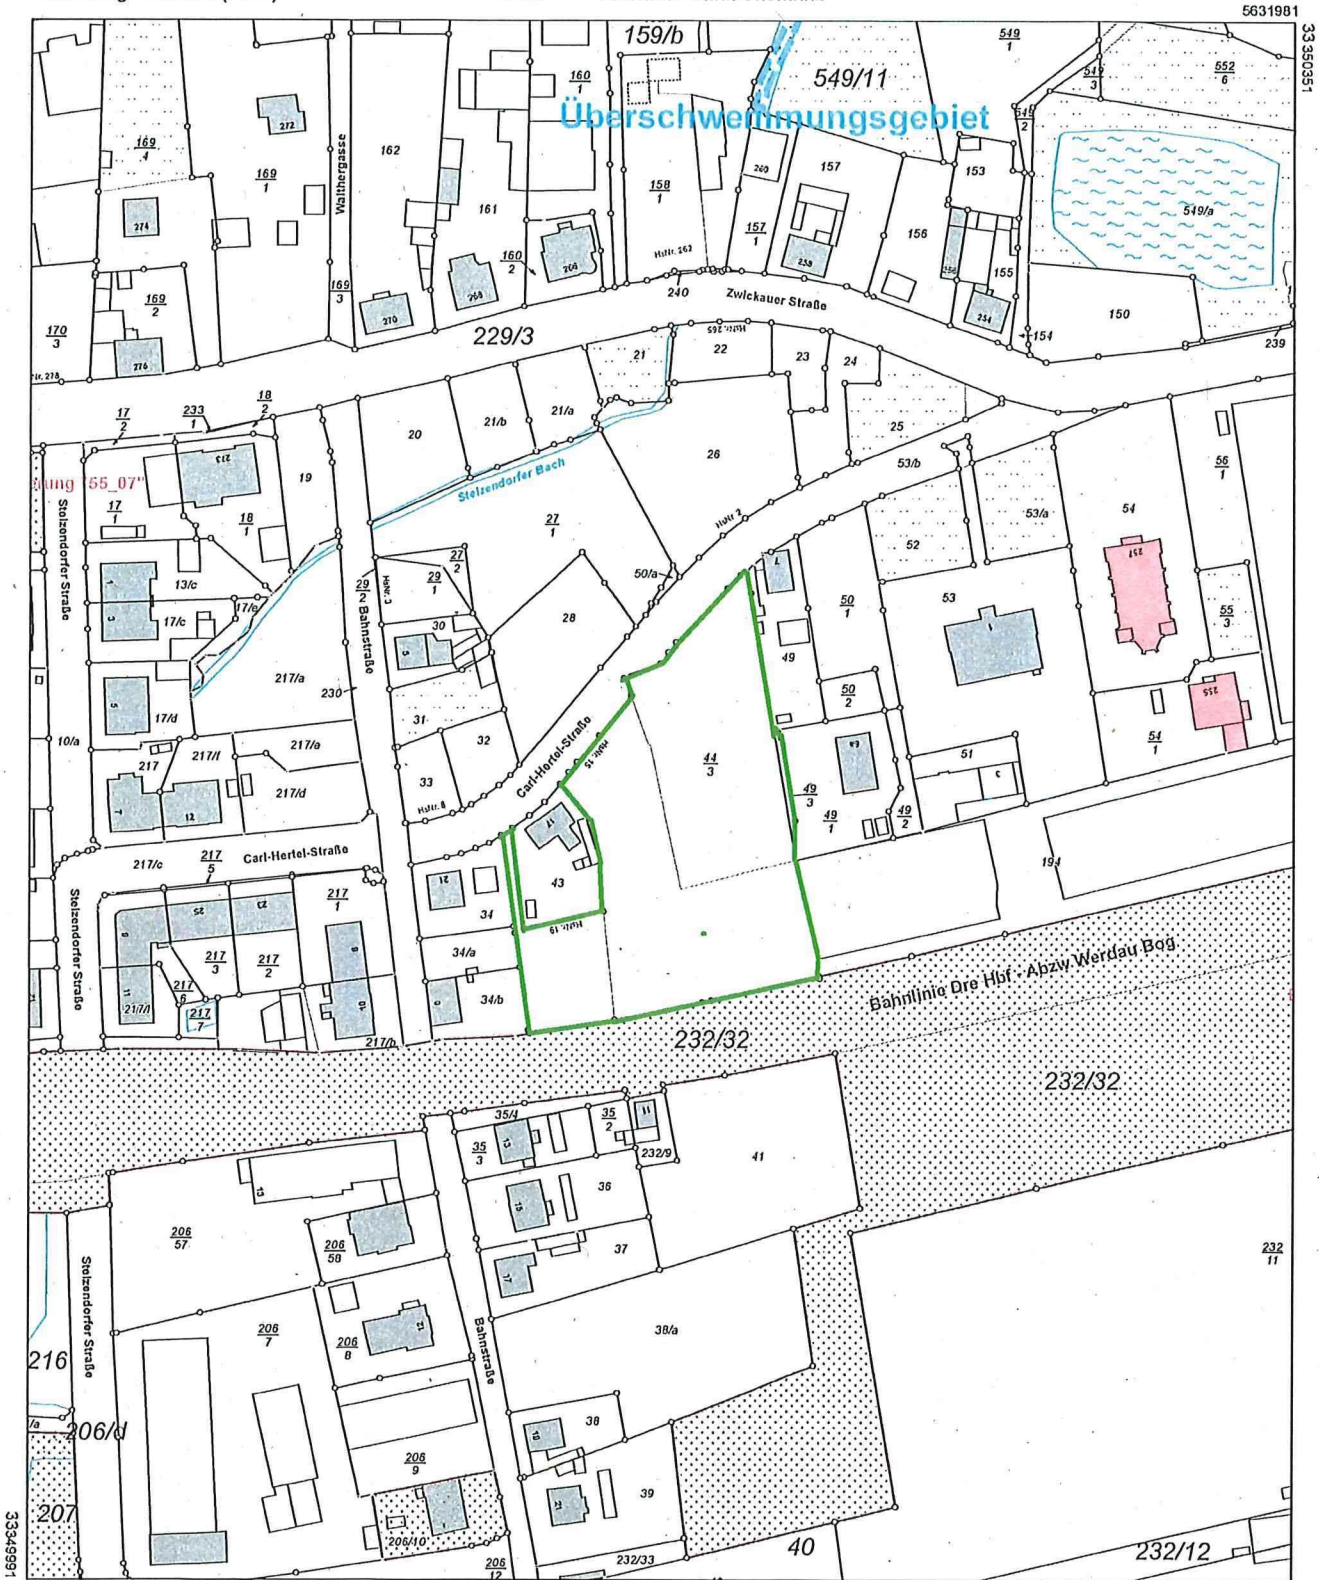

Flurstück: 44/3
Gemarkung: Schönau (0125)

Gemeinde: Stadt Chemnitz
Kreis: Kreisfreie Stadt Chemnitz

Maßstab 1:2000 Meter

Kaufgegenstand

© GeoSN

Benutzung nach Maßgabe § 4 der Durchführungsverordnung zum Sächsischen Vermessungs- und Katastergesetz
Der Auszug aus dem Liegenschaftskataster ist zur Entnahme von Maßen, insbesondere von Grenzmaßen oder Grenzabständen nicht geeignet.
Gefertigt durch: Kreisfreie Stadt Chemnitz, Friedensplatz 1, 09111 Chemnitz