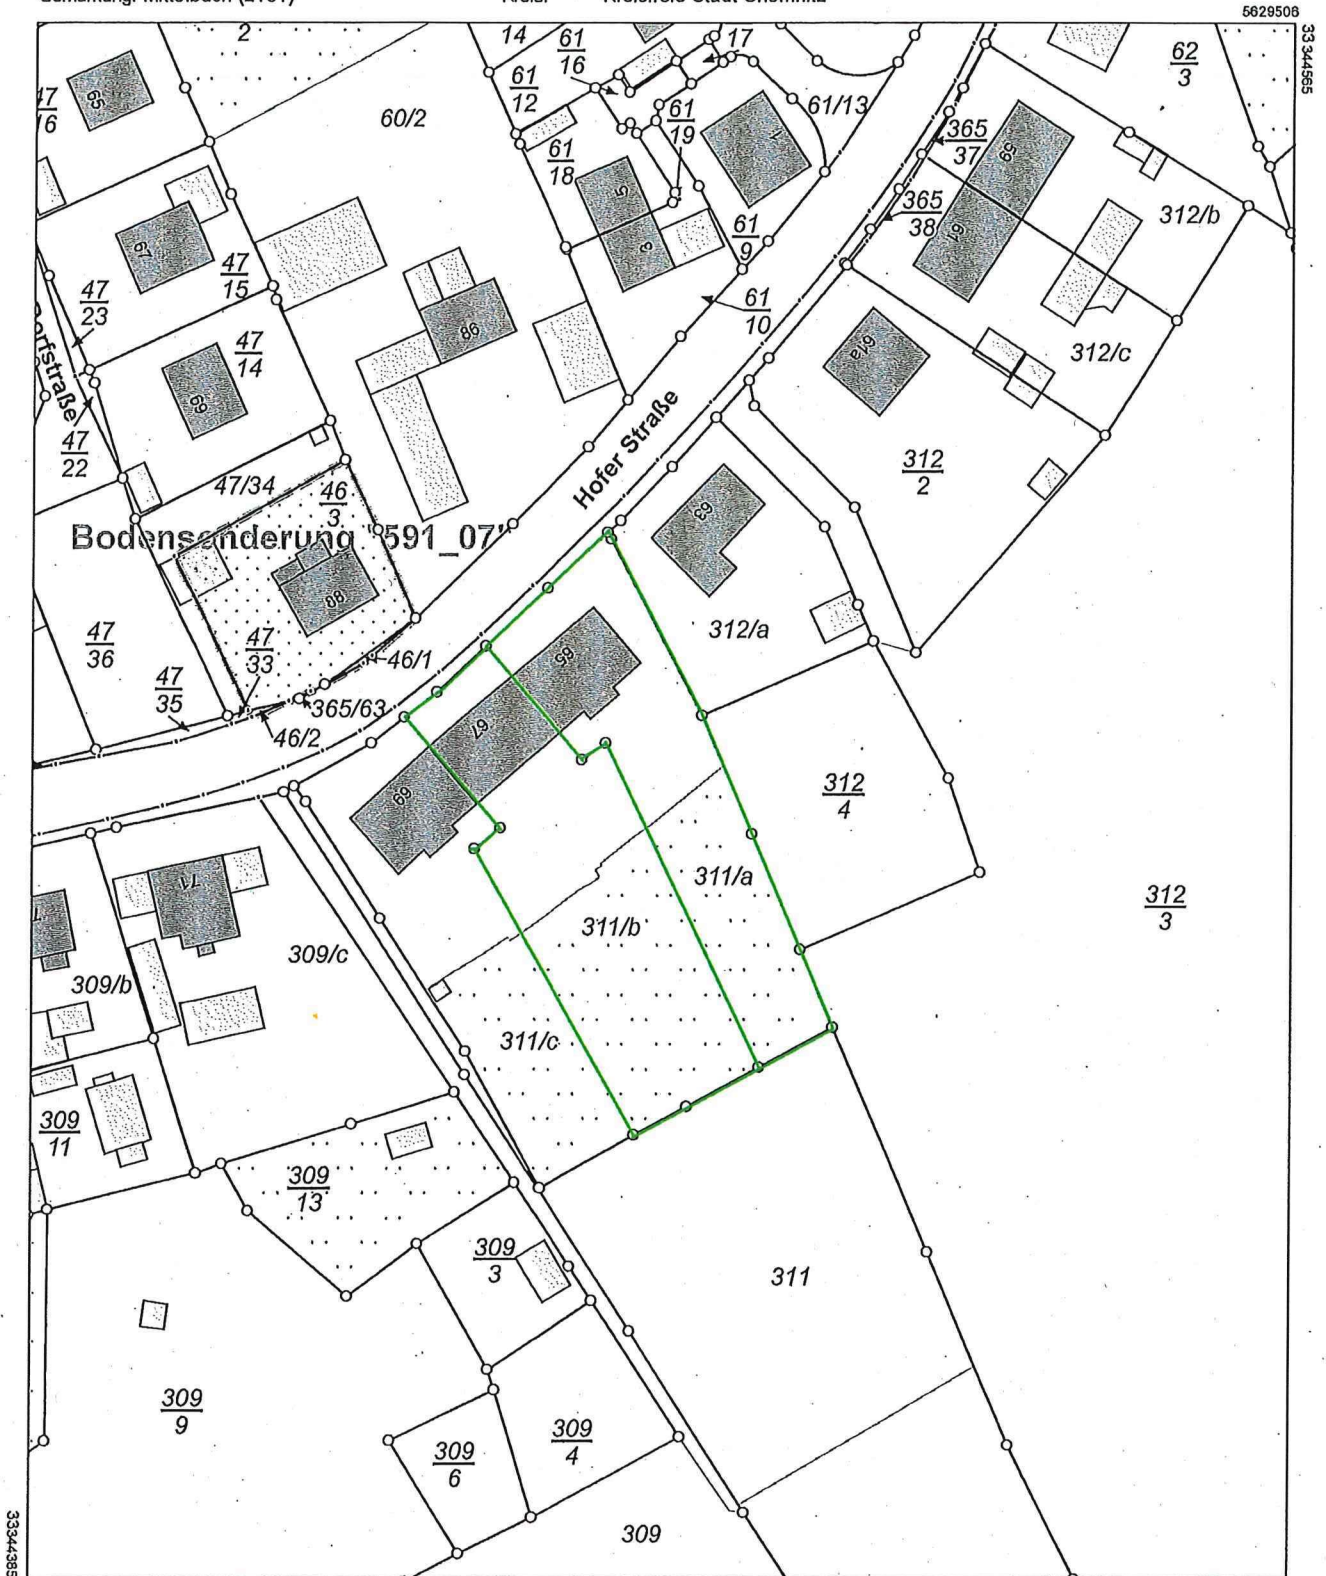

Vermessungsverwaltung des Freistaates Sachsen  
Kreisfreie Stadt Chemnitz

Friedensplatz 1  
09111 Chemnitz

# Auszug aus dem Liegenschaftskataster

Liegenschaftskarte 1:1000

Erstellt am 13.08.2021

Flurstück: 311/a  
Gemarkung: Mittelbach (2131)

Gemeinde: Stadt Chemnitz  
Kreis: Kreisfreie Stadt Chemnitz

33344385

5629288

Maßstab 1:1000 Meter

Benutzung nach Maßgabe § 4 der Durchführungsverordnung zum Sächsischen Vermessungs- und Katastergesetz  
Der Auszug aus dem Liegenschaftskataster ist zur Entnahme von Maßen, insbesondere von Grenzmaßen oder Grenzabständen nicht geeignet.  
Gefertigt durch: Kreisfreie Stadt Chemnitz, Friedensplatz 1, 09111 Chemnitz