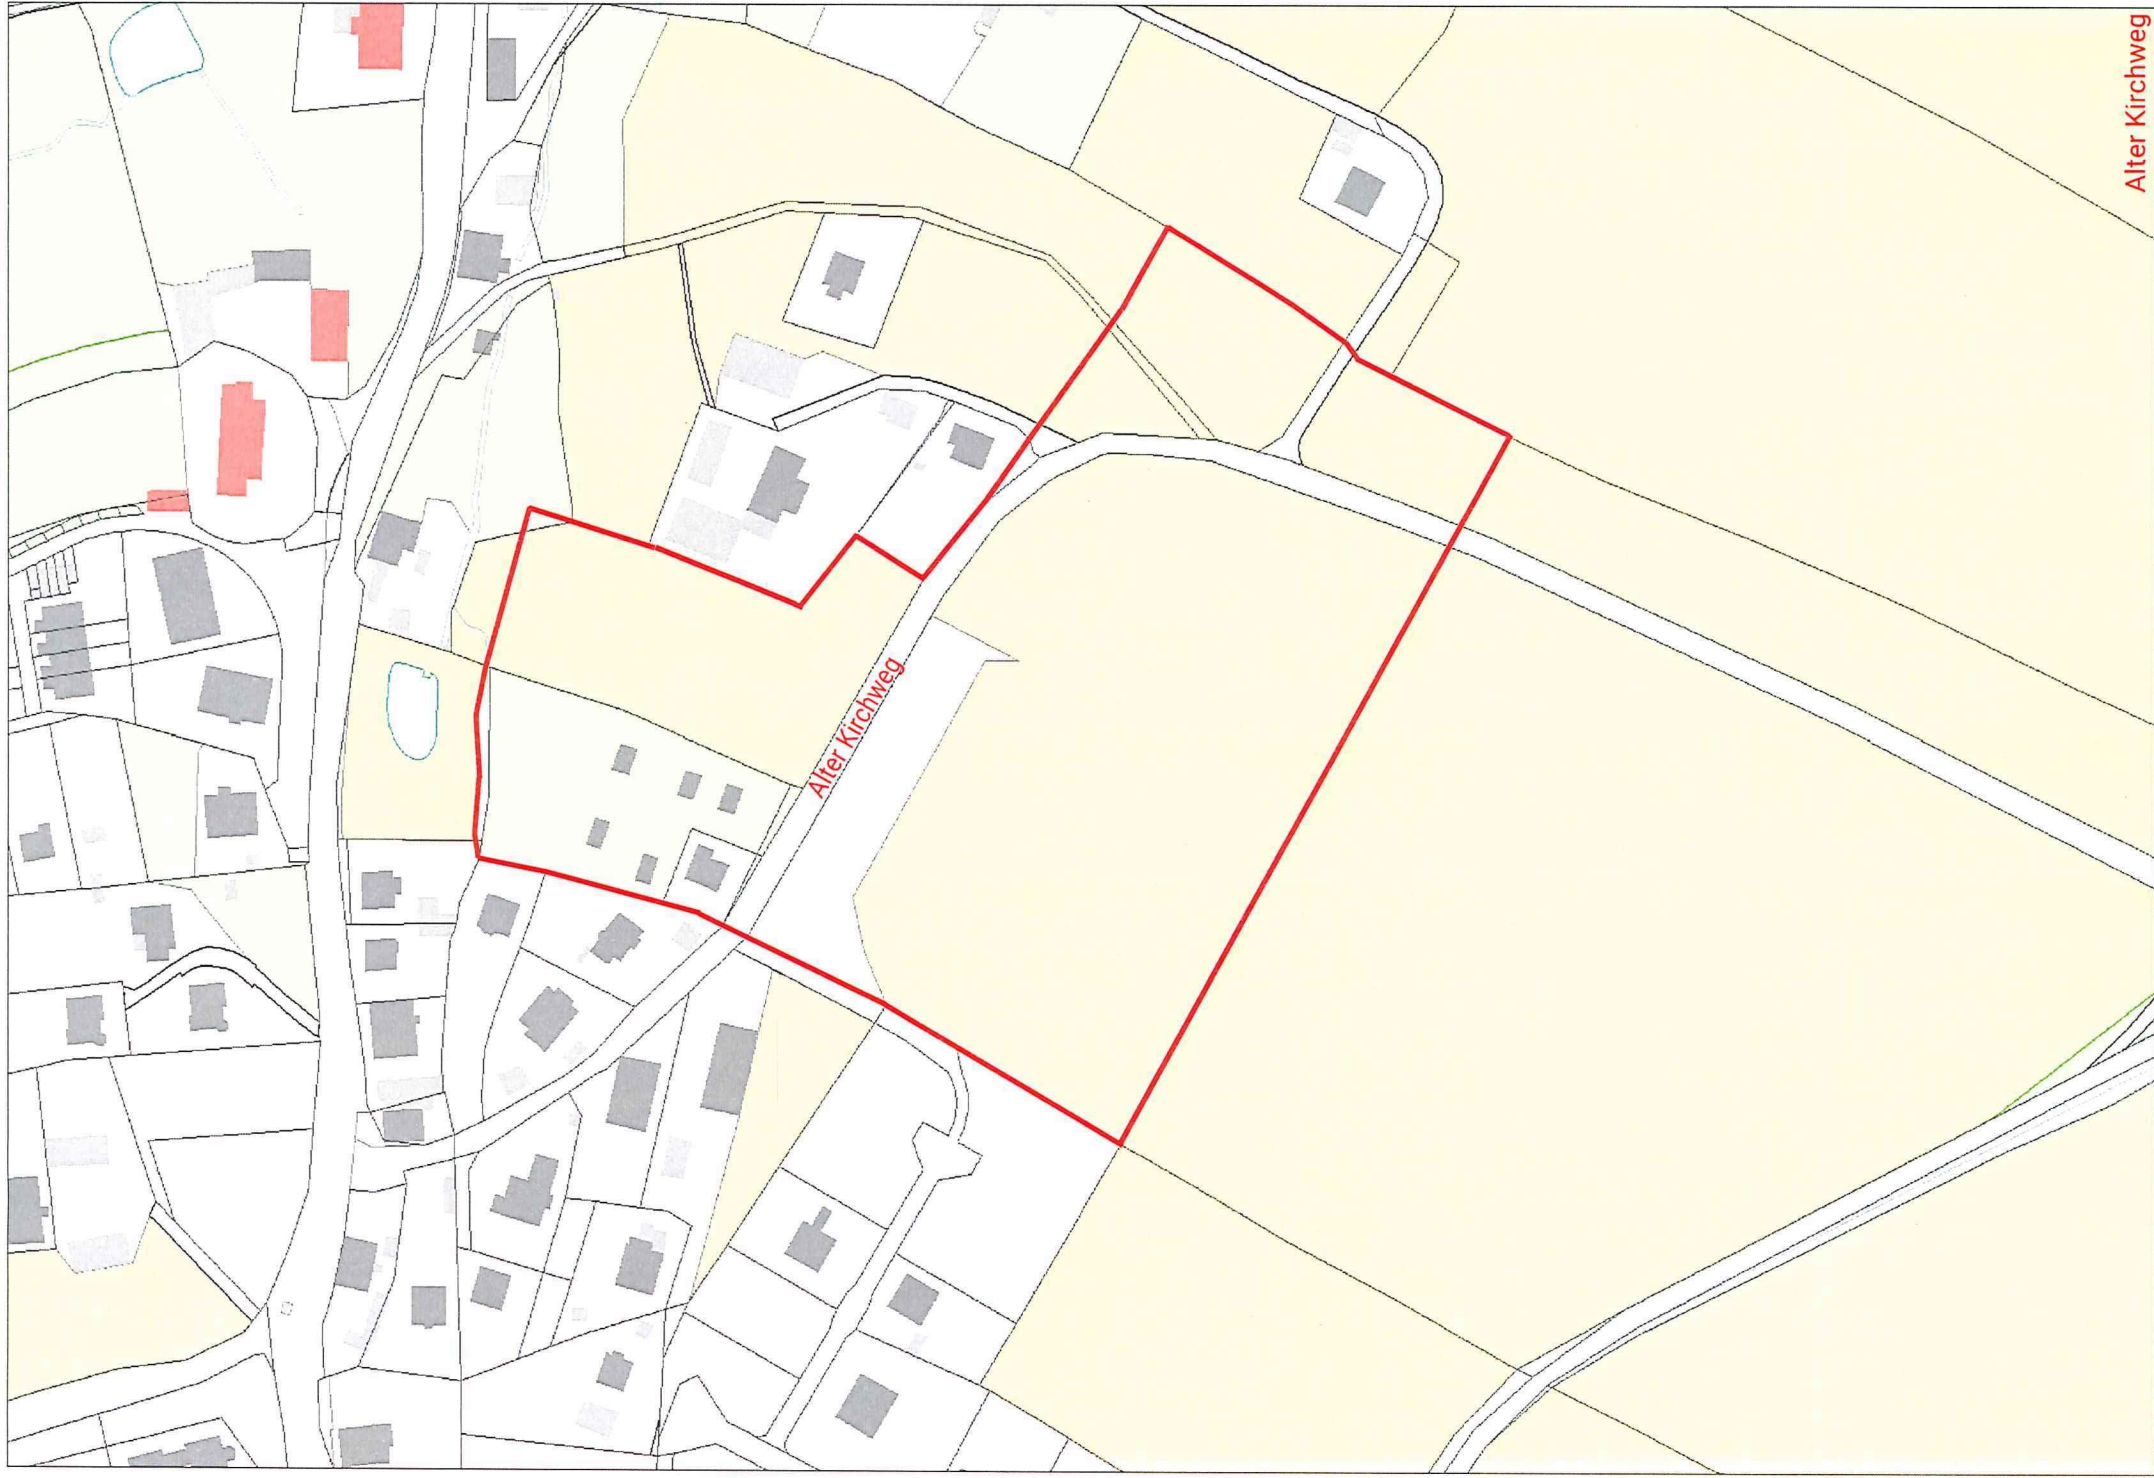

Alter Kirchweg

Alter Kirchweg