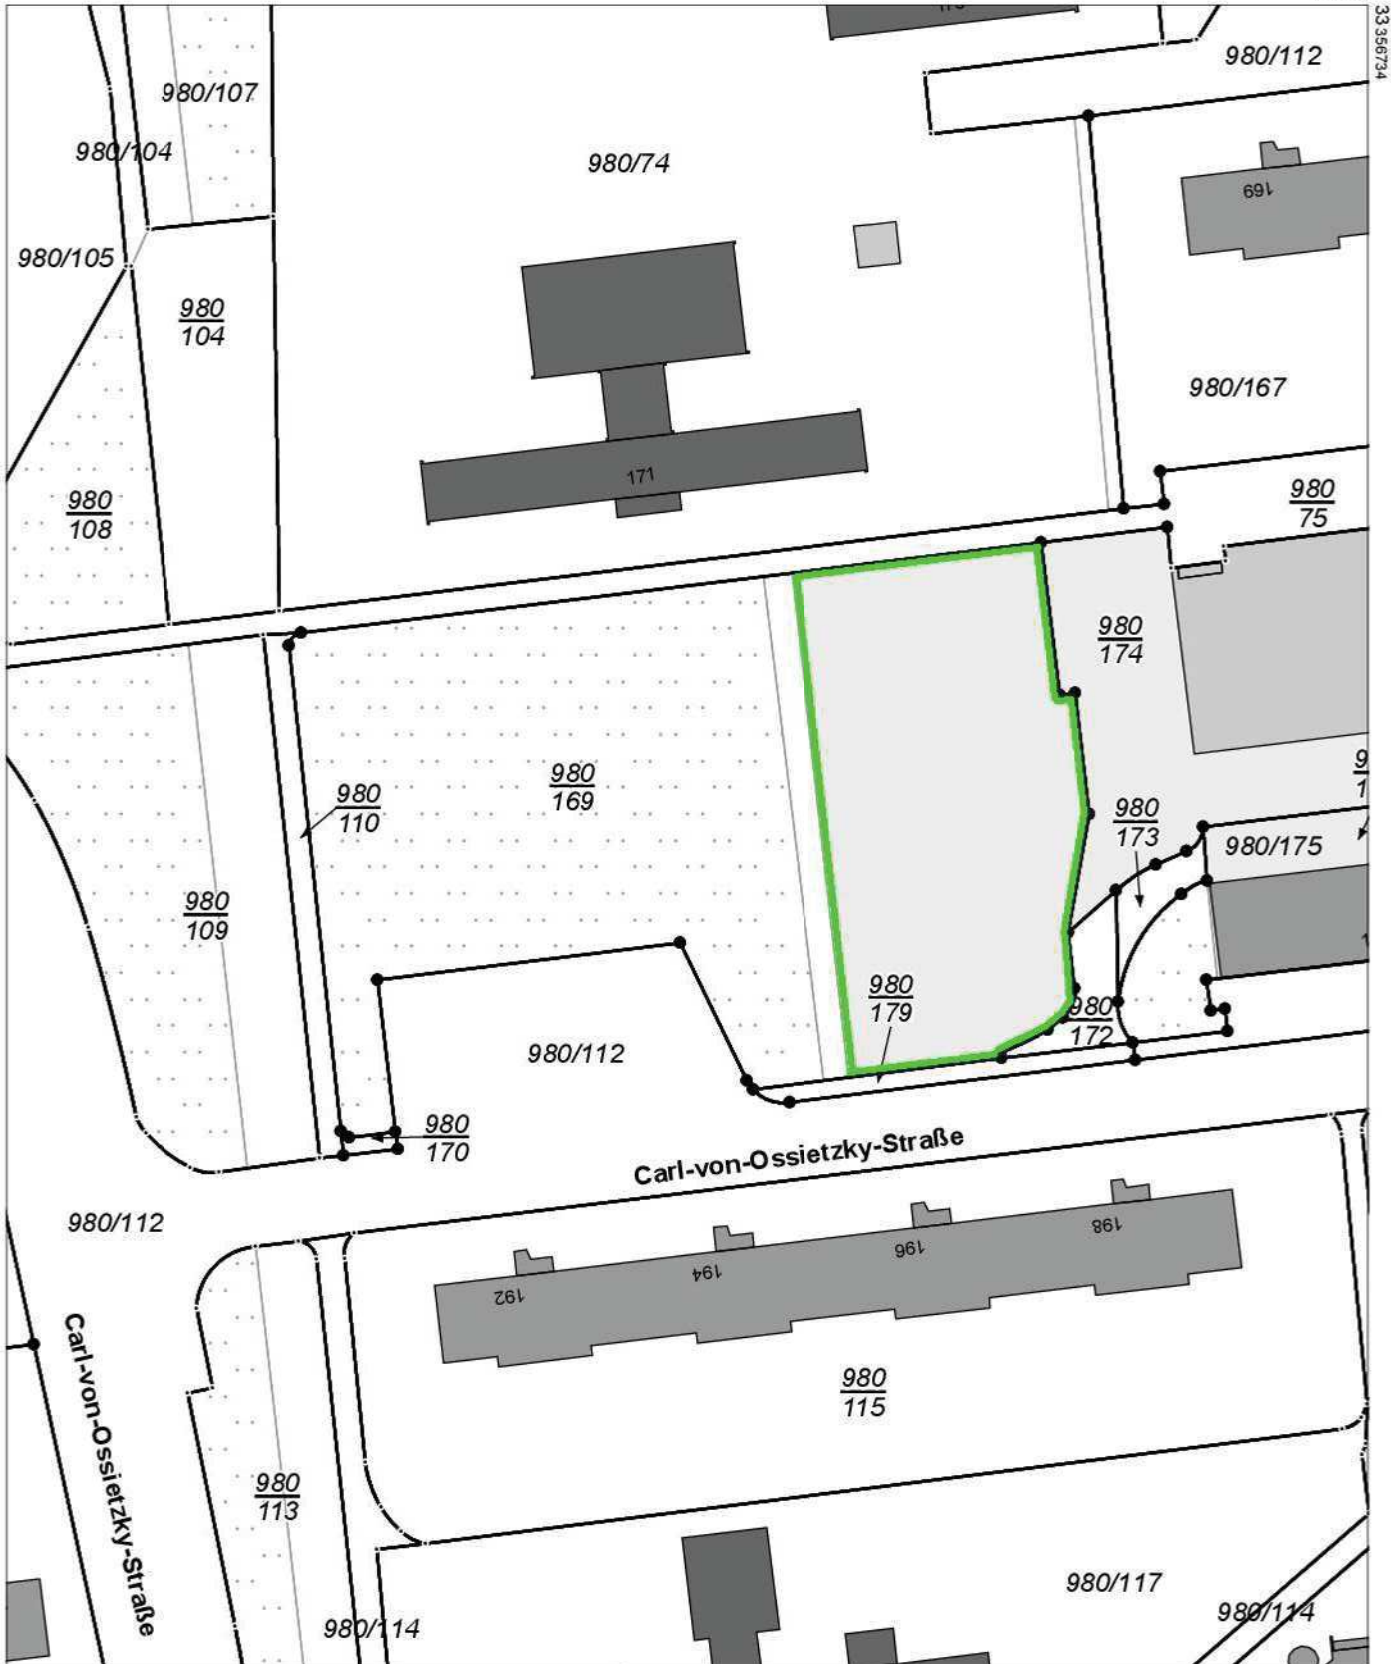

Vermessungsverwaltung des Freistaates Sachsen  
Kreisfreie Stadt Chemnitz

Friedensplatz 1  
09111 Chemnitz

# Auszug aus dem Liegenschaftskataster

Liegenschaftskarte 1:1000

Erstellt am 30.06.2021

Flurstück: 980/169  
Gemarkung: Gablenz (0113)

Gemeinde: Stadt Chemnitz  
Kreis: Kreisfreie Stadt Chemnitz

Maßstab 1:1000 Meter

Kaufgegenstand

Benutzung nach Maßgabe § 4 der Durchführungsverordnung zum Sächsischen Vermessungs- und Katastergesetz  
Der Auszug aus dem Liegenschaftskataster ist zur Entnahme von Maßen, insbesondere von Grenzmaßen oder Grenzabständen nicht geeignet.  
Gefertigt durch: Kreisfreie Stadt Chemnitz, Friedensplatz 1, 09111 Chemnitz