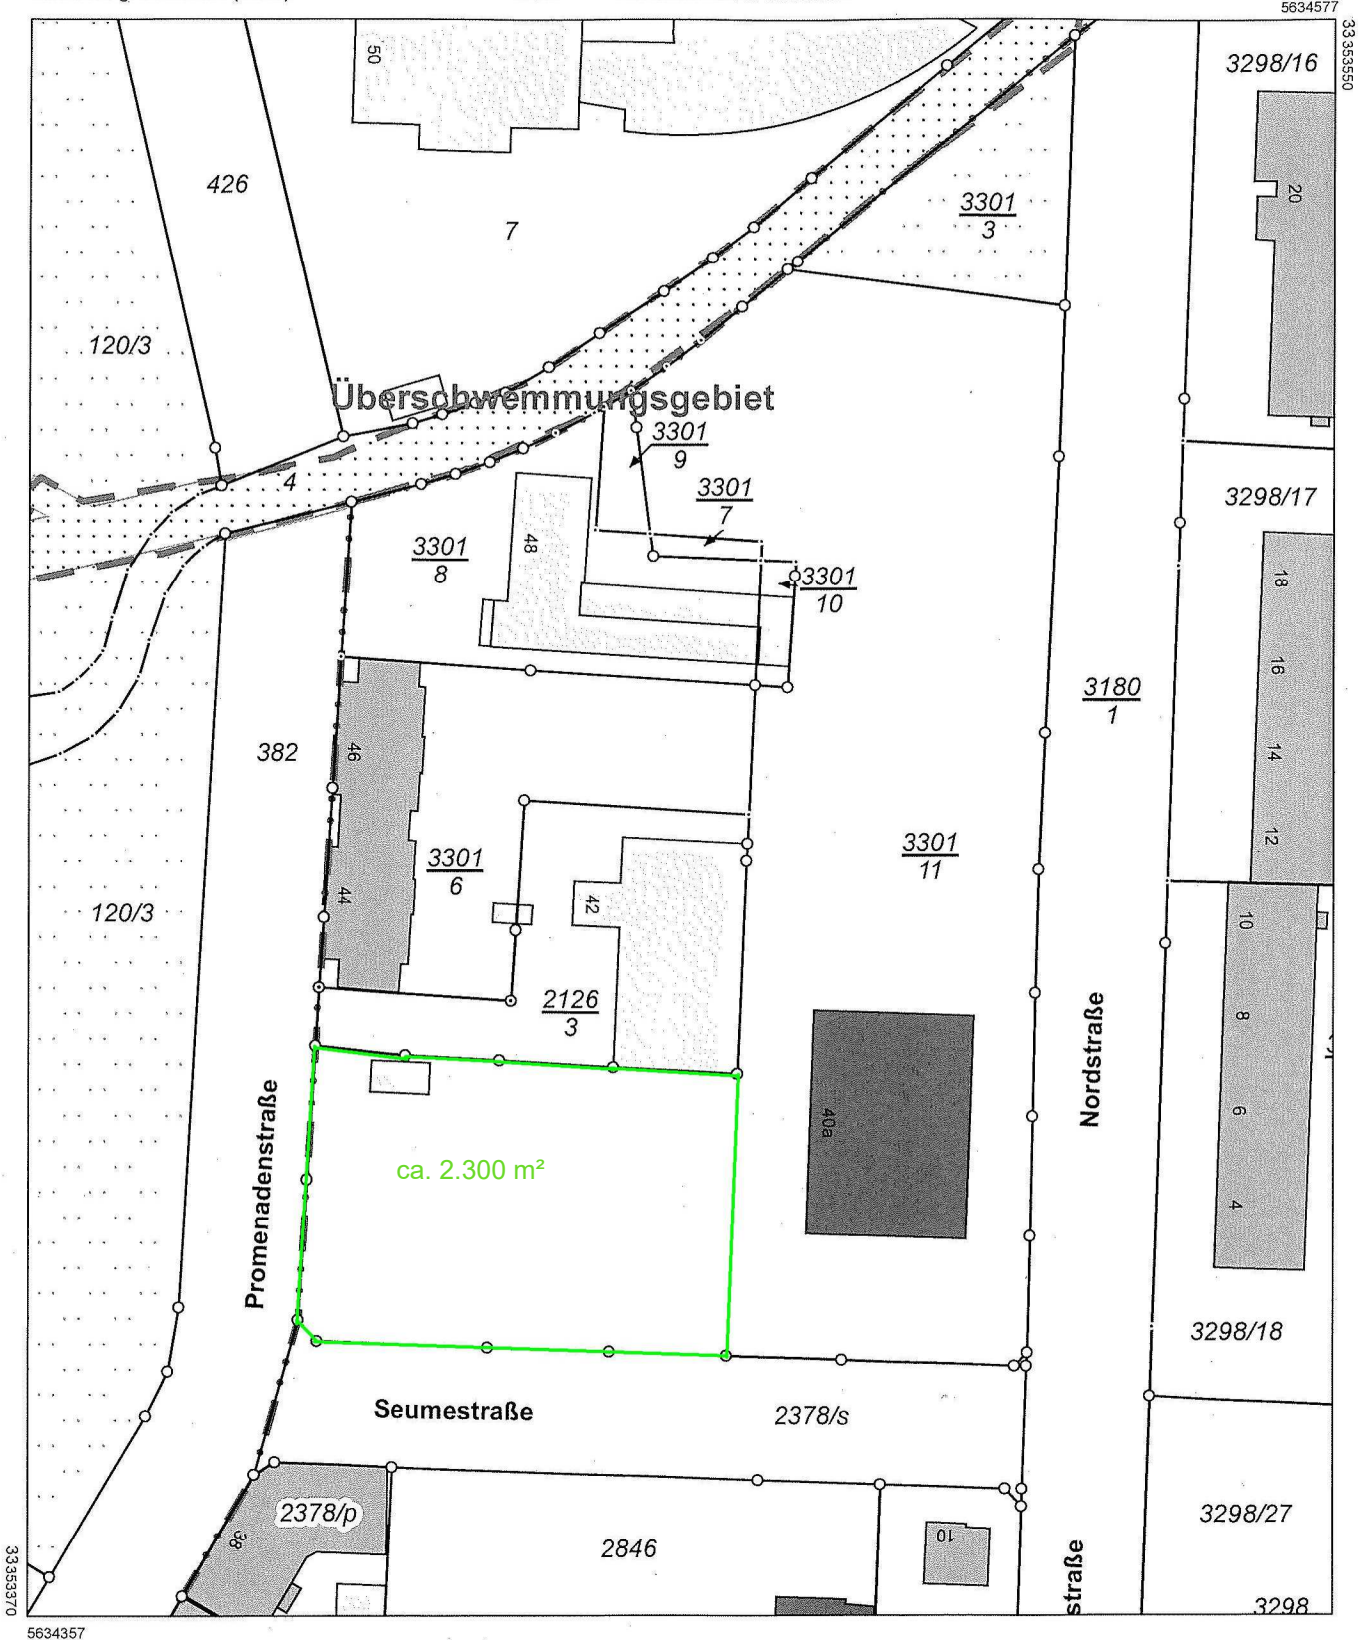

Vermessungsverwaltung des Freistaates Sachsen
Kreisfreie Stadt Chemnitz

Friedensplatz 1
09111 Chemnitz

Auszug aus dem Liegenschaftskataster

Liegenschaftskarte 1:1000

Erstellt am 17.03.2021

Flurstück: 3301/11
Gemarkung: Chemnitz (0128)

Gemeinde: Stadt Chemnitz
Kreis: Kreisfreie Stadt Chemnitz

Maßstab 1:1000 Meter

Benutzung nach Maßgabe § 4 der Durchführungsverordnung zum Sächsischen Vermessungs- und Katastergesetz
Der Auszug aus dem Liegenschaftskataster ist zur Entnahme von Maßen, insbesondere von Grenzmaßen oder Grenzabständen nicht geeignet.
Gefertigt durch: Kreisfreie Stadt Chemnitz, Friedensplatz 1, 09111 Chemnitz