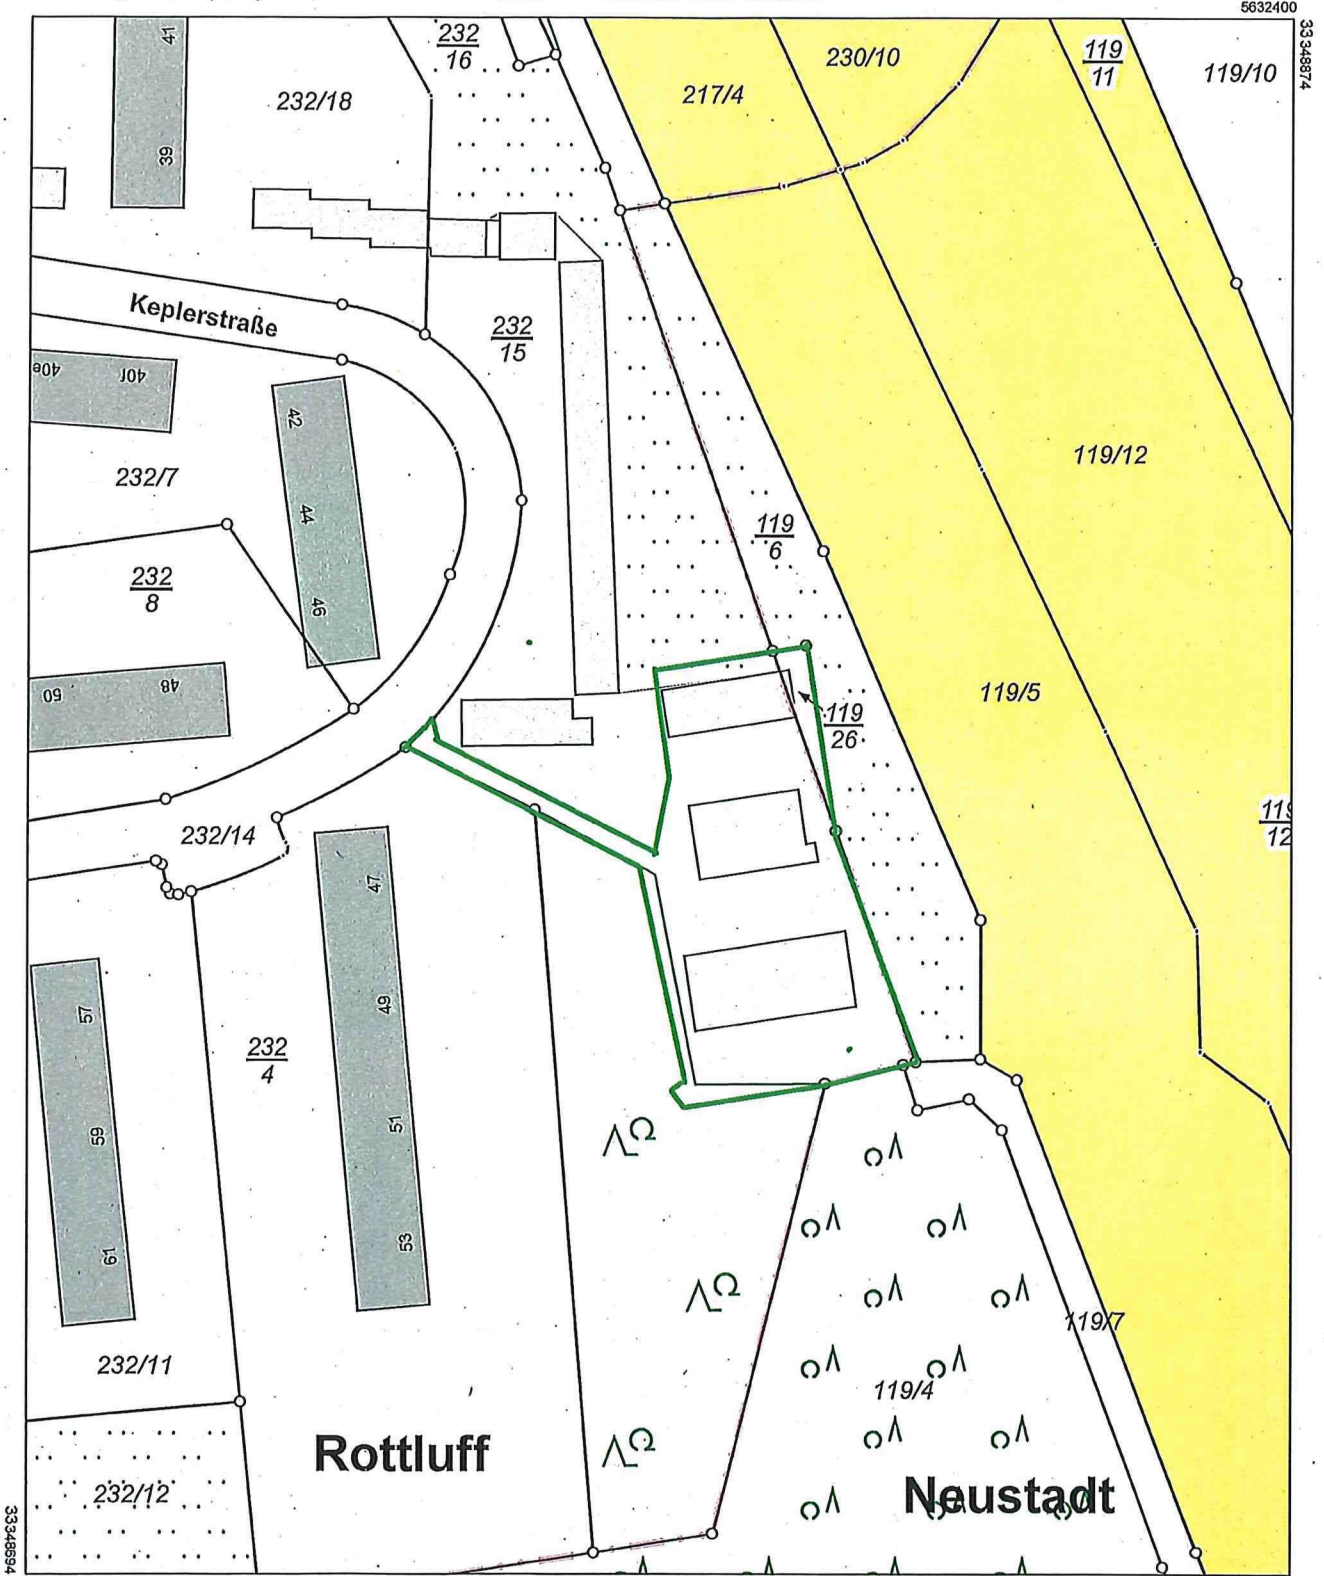

Vermessungsverwaltung des Freistaates Sachsen  
Kreisfreie Stadt Chemnitz

Friedensplatz 1  
09111 Chemnitz

# Auszug aus dem Liegenschaftskataster

Liegenschaftskarte 1:1000

Erstellt am 02.02.2021

Flurstück: 232/15  
Gemarkung: Rottluff (0124)

Gemeinde: Stadt Chemnitz  
Kreis: Kreisfreie Stadt Chemnitz

5632180 © GeoSN

Maßstab 1:1000 Meter    Kaufgegenstand

Benutzung nach Maßgabe § 4 der Durchführungsverordnung zum Sächsischen Vermessungs- und Katastergesetz  
Der Auszug aus dem Liegenschaftskataster ist zur Entnahme von Maßen, insbesondere von Grenzmaßen oder Grenzabständen nicht geeignet.  
Gefertigt durch: Kreisfreie Stadt Chemnitz, Friedensplatz 1, 09111 Chemnitz