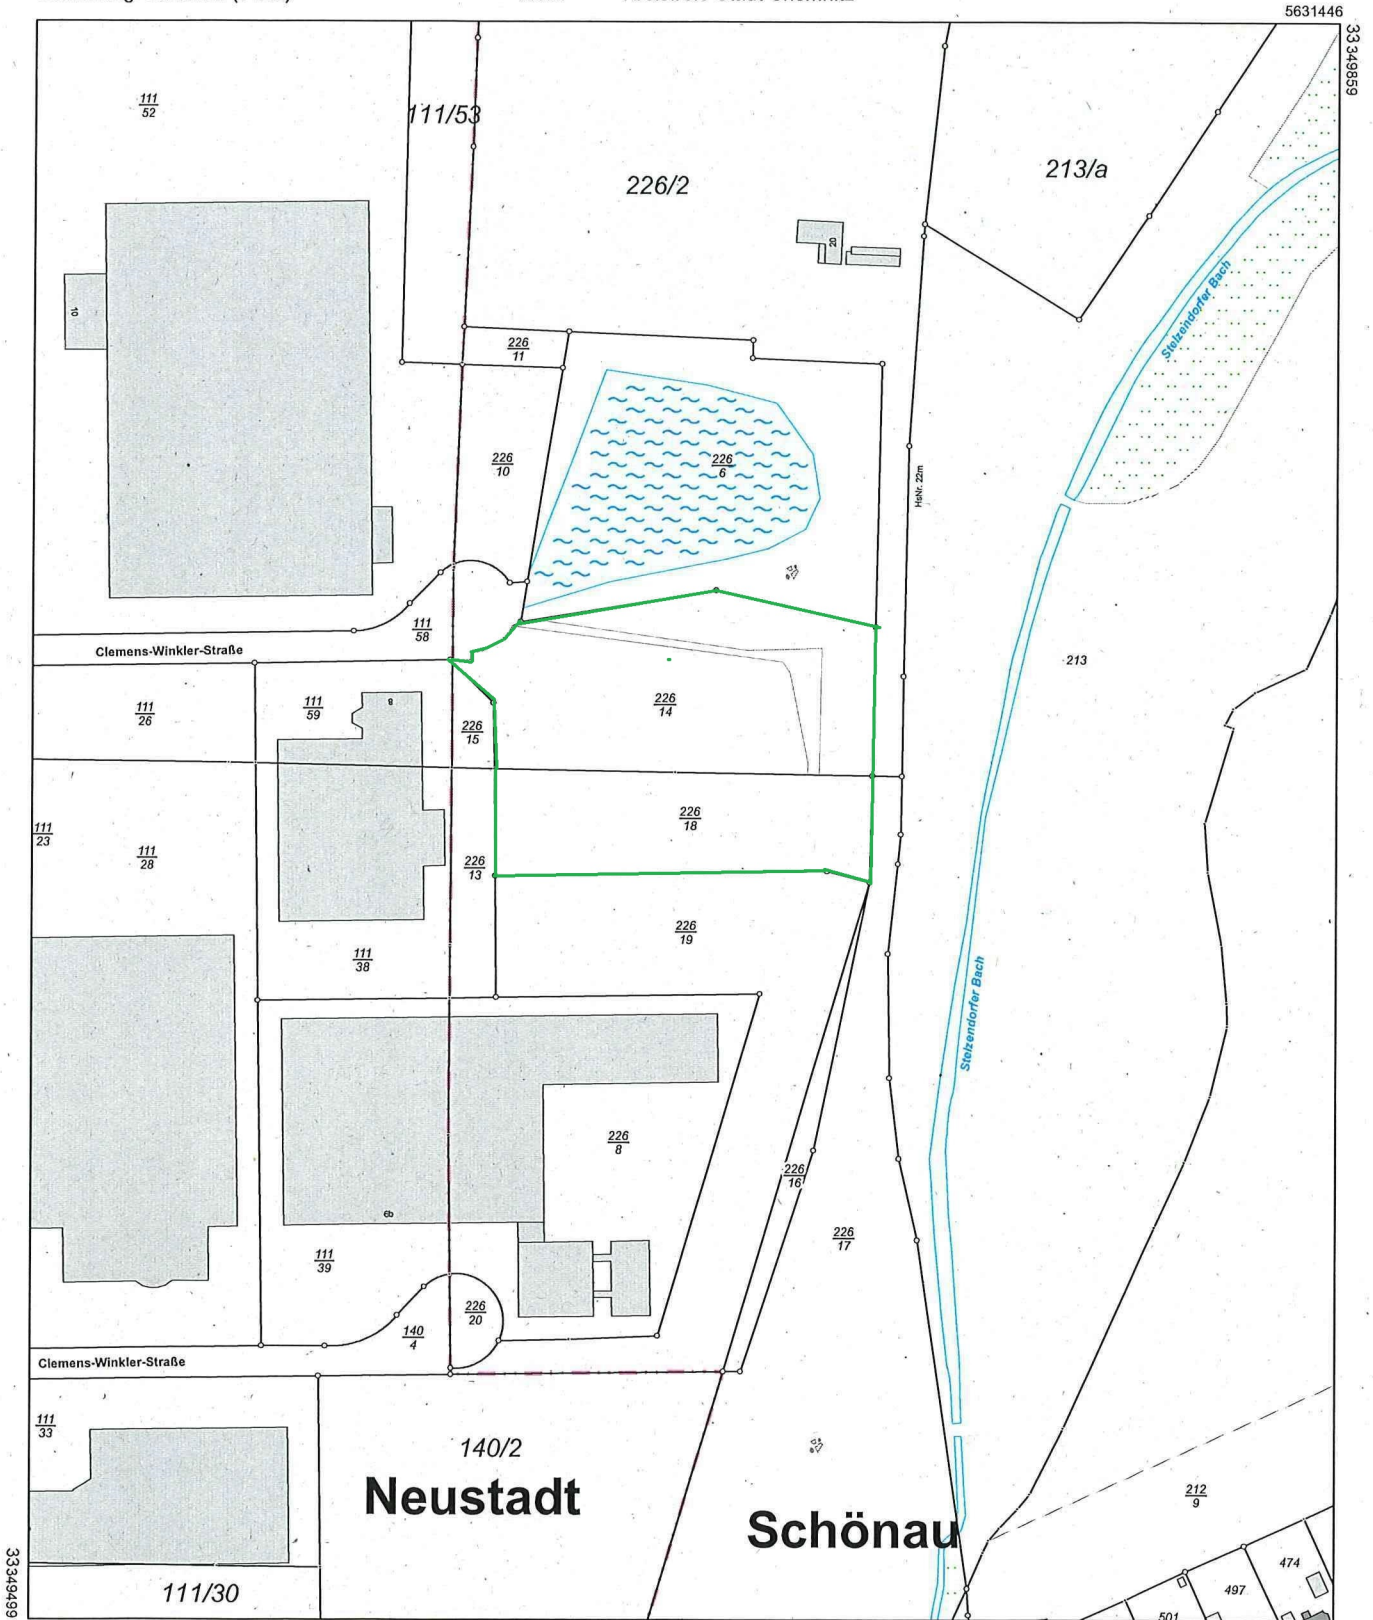

Vermessungsverwaltung des Freistaates Sachsen
Kreisfreie Stadt Chemnitz

Friedensplatz 1
09111 Chemnitz

Auszug aus dem Liegenschaftskataster

Liegenschaftskarte 1:2000

Erstellt am 02.07.2020

Flurstück: 226/18
Gemarkung: Schönau (0125)

Gemeinde: Stadt Chemnitz
Kreis: Kreisfreie Stadt Chemnitz

© GeoSN

Maßstab 1:2000 Meter Kaufgegenstand

Benutzung nach Maßgabe § 4 der Durchführungsverordnung zum Sächsischen Vermessungs- und Katastergesetz
Der Auszug aus dem Liegenschaftskataster ist zur Entnahme von Maßen, insbesondere von Grenzmaßen oder Grenzabständen nicht geeignet.
Gefertigt durch: Kreisfreie Stadt Chemnitz, Friedensplatz 1, 09111 Chemnitz