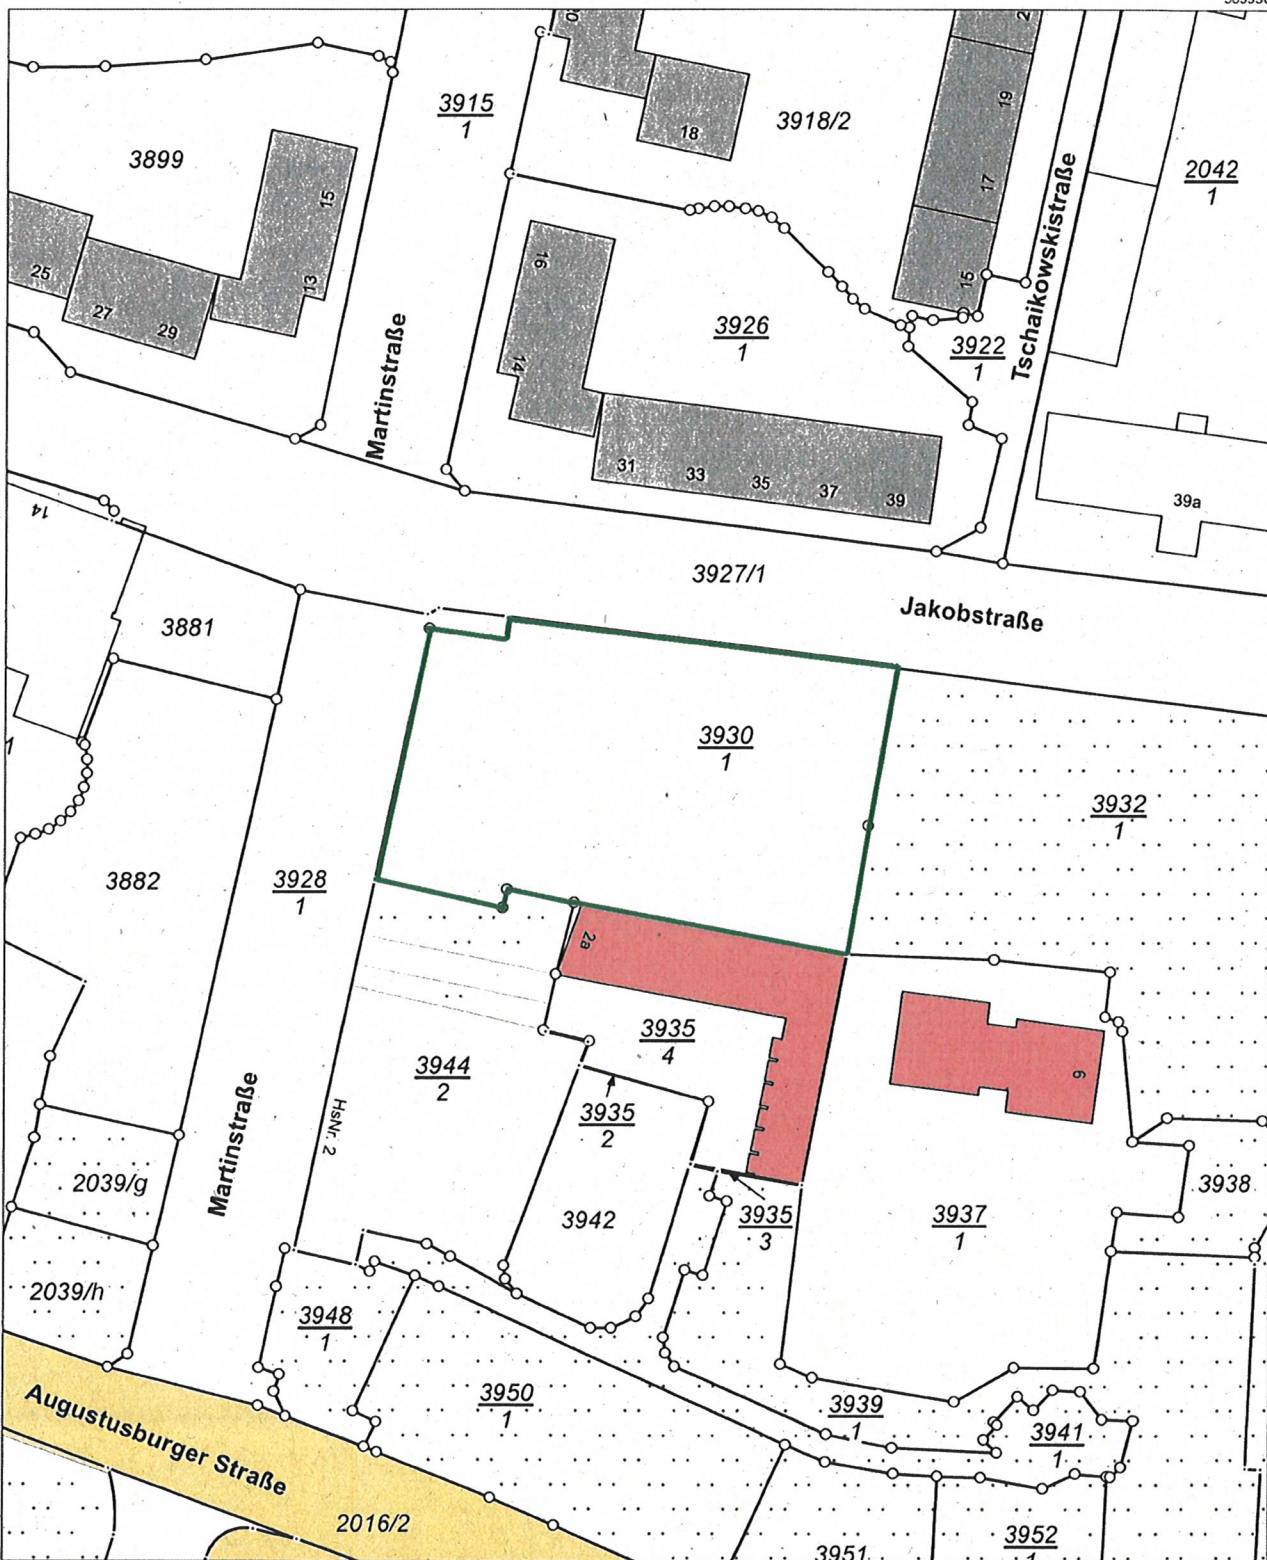

Vermessungsverwaltung des Freistaates Sachsen  
Kreisfreie Stadt Chemnitz

Friedensplatz 1  
09111 Chemnitz

# Auszug aus dem Liegenschaftskataster

Liegenschaftskarte 1:1000

Erstellt am 25.09.2019

Flurstück: 3930/1  
Gemarkung: Chemnitz (0128)

Gemeinde: Stadt Chemnitz  
Kreis: Kreisfreie Stadt Chemnitz

5633085 © GeoSN

Maßstab 1:1000 Meter Kaufgegenstand

Benutzung nach Maßgabe § 4 der Durchführungsverordnung zum Sächsischen Vermessungs- und Katastergesetz  
Der Auszug aus dem Liegenschaftskataster ist zur Entnahme von Maßen, insbesondere von Grenzmaßen oder Grenzabständen nicht geeignet.  
Gefertigt durch: Kreisfreie Stadt Chemnitz, Friedensplatz 1, 09111 Chemnitz