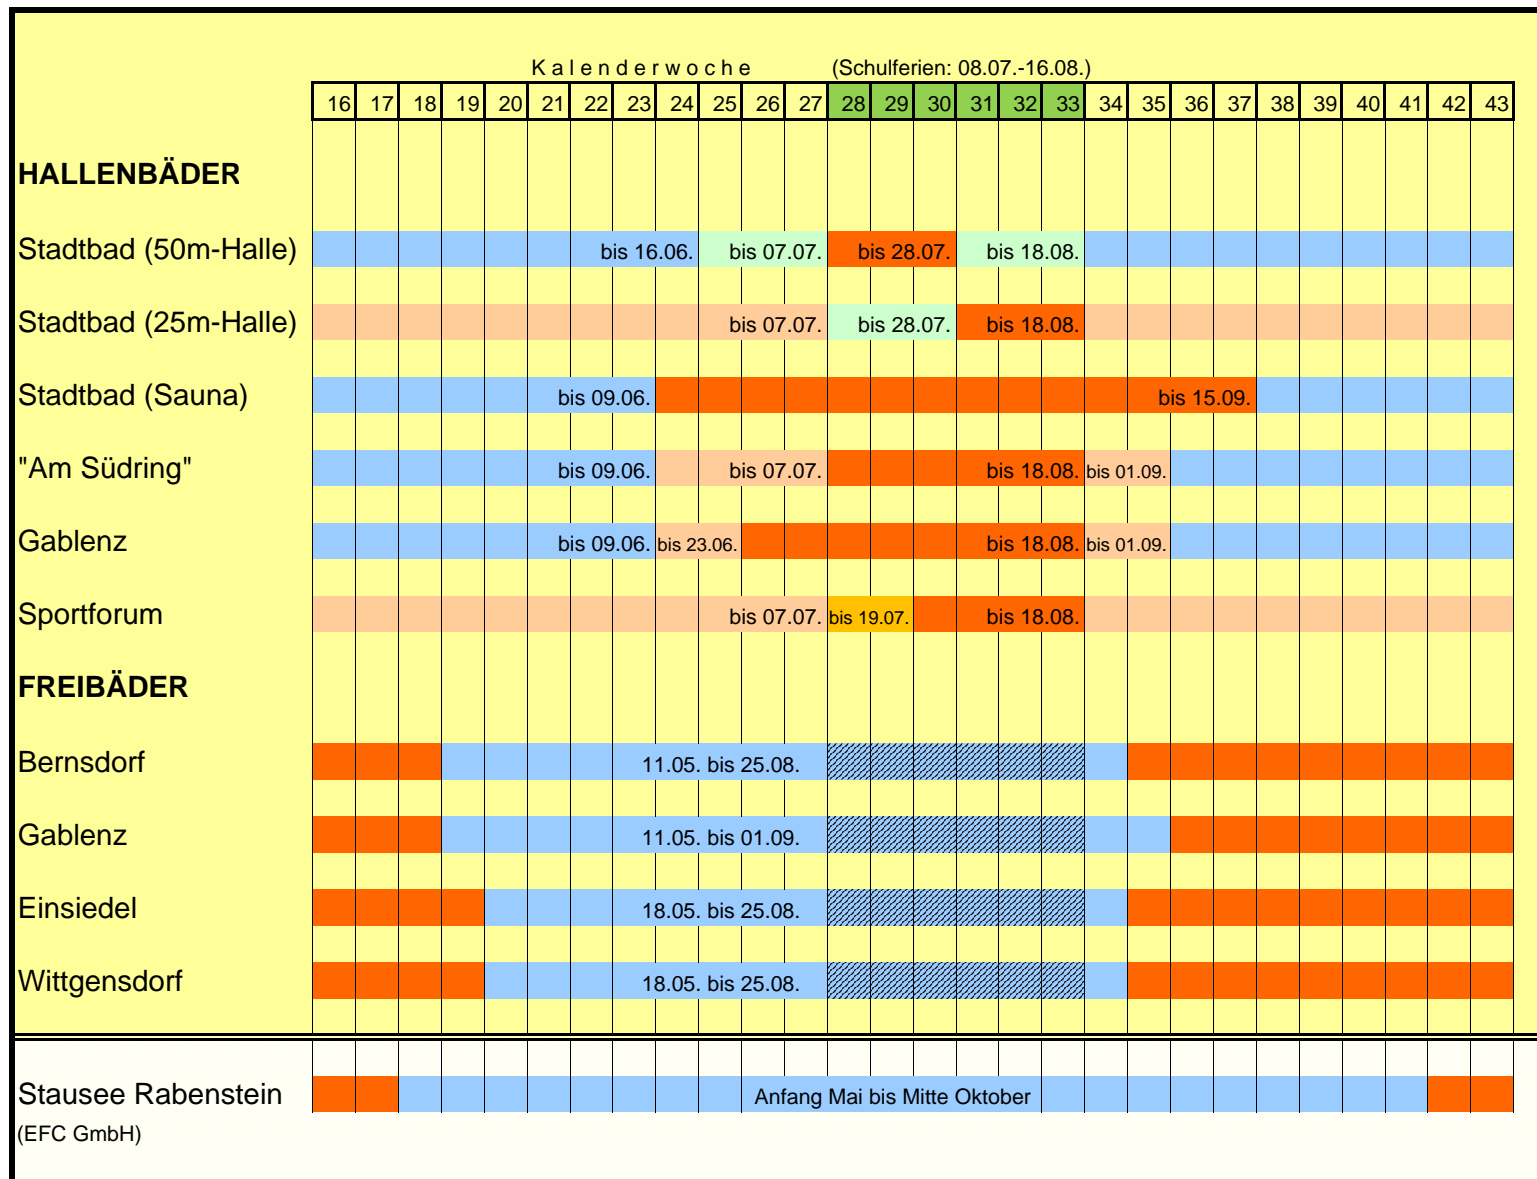

Öffnungszeiten / Betriebszeiten der Hallen- und Freibäder 2019

Legende:

- Öffnung nach Belegungsplan bzw. Öffnungszeiten
- **Sonderöffnungszeiten**
einschließlich Schulen
gem. Belegungsplan
Mo 14:00 - 21:00 Uhr
Mi 06:00 - 13:00 Uhr
So 09:00 - 15:00 Uhr
- nur Schulen, Vereine und Kurse
- geschlossen
- spezielle Wettkampfvorbereitung

Öffnungszeiten Freibäder:

- Vor- und Nachsaison
11:00 - 18:00 Uhr
(Option 1 h länger bei entsprechender Witterung)
- Hauptsaison (Sommerferien)
10:00 - 20:00 Uhr

Freibad Gablenz Donnerstag ab 09:00 Uhr Frühschwimmen