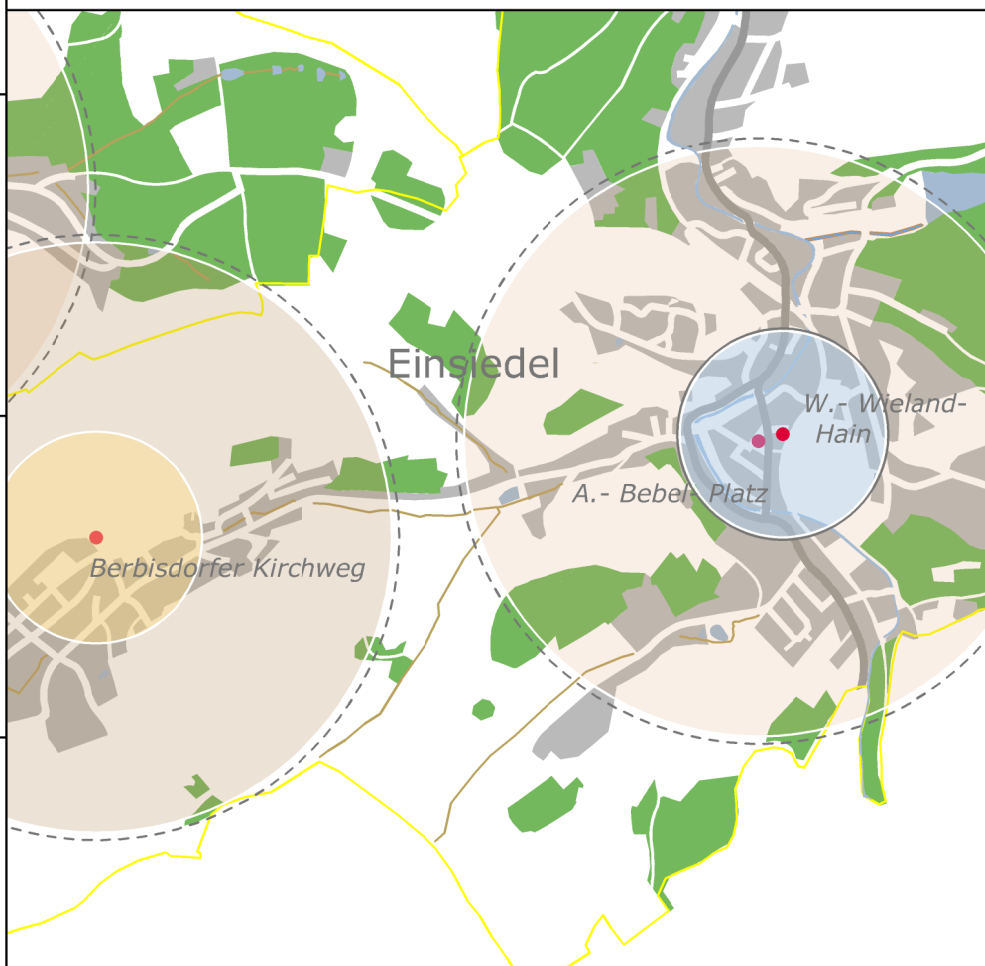

Ziel lt. B 114/ 2014	Ziel lt. B 045/ 2018
August-Bebel-Platz	
auslaufende Nutzung	Rückbau 2018
Berbisdorfer Kirchweg	
Erhalt	Erhalt
Walter-Wieland-Hain	
Betreiberwechsel	Erhalt/ Angebotsverweiterung
Rodigpark	
auslaufende Nutzung	Rückbau

CHEMNITZ STADT DER MODERNE	Stadt Chemnitz Grünflächenamt Friedensplatz 1 09111 Chemnitz		Bearbeitet:	Januar 2018	Lindner
			Gezeichnet:	Januar 2018	Lindner
			Geprüft:	Januar 2018	Winkel
Spiel- und Freizeitanlagen der Stadt Chemnitz			Stadtteil Einsiedel-Berbisdorf Ziel- und Bestandsplan		
Fortschreibung der Konzeption für Kinder, Jugendliche und Junggebliebene			Maßstab 1 : 25.000		
Chemnitz, den 15. Januar 2018			Peter Börner, Amtsleiter