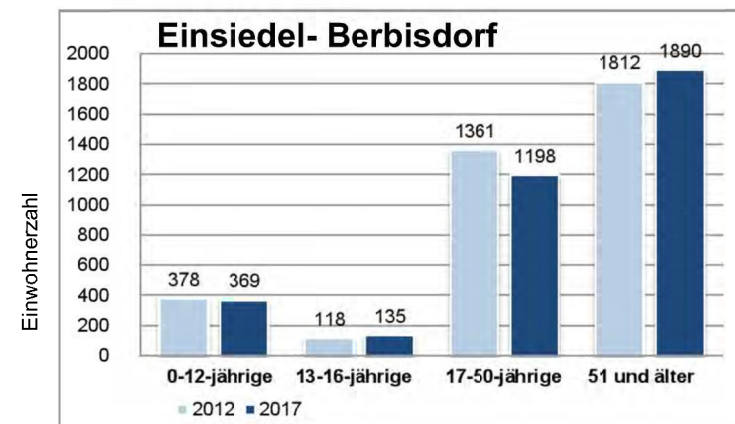

Einsiedel- Berbisdorf

Einsiedel ist ein bereits erzgebirgisch geprägtes Dorf in attraktiver landschaftlicher Lage und entsprechend hohem Wohnwert. Berbisdorf hat seinen dörflichen Charakter trotz erheblicher Eigenheimerweiterungen bewahren können. Beide Ortsteile sind umgeben von landschaftlich attraktiven Bereichen mit hohem Naherholungswert.

Stadtteil

Stadtteilgröße (km²): 11,02
Einwohner (EW) : 3.592
Einwohnerdichte (EW/km²): 325
Ew-Entwicklung 2012-2017: -2,1%
(< Stadtdurchschnitt von 2,3 %)

Flächenmäßige Versorgung

Soll: = 1,0m² Spielfläche / Einwohner
Ist: = 1,0m² Spielfläche / Einwohner

Bevölkerungsrückgang

ausreichende Versorgung

Bevölkerungsentwicklung 2012 - 2017

Anteil 0 - 16-Jährige 2017: **14,0%** Entwicklung 0 - 16-Jährige 2012-2017: **+1,5%**
(Stadtdurchschnitt von 13,8 %) (Stadtdurchschnitt von 12,9%)

Auswertung

Der Spielplatz "Walter-Wieland-Hain" wurde teilweise saniert und sollte zum Stadtteilspielplatz ausgebaut werden.

Handlungsempfehlung

Auf dem bestehenden Spielplatz "Berbisdorfer Kirchweg" sind Angebote für alle Altersgruppen vorhanden und zu erhalten.
Das Angebot des Spielplatzes "August-Bebel-Platz" soll zur Anlage "Walter-Wieland-Hain" verlagert werden.
Im Rodigpark sind die noch verbliebenen Spielgeräte aufgrund der schwierigen Erreichbarkeit zurückzubauen. Dieser bietet dann als naturnahe Spiel- und Freizeitfläche, vor allem für die daneben befindliche Grundschule, vielfältige Nutzungsmöglichkeiten.

Potentialflächen

- keine weiteren vorhanden