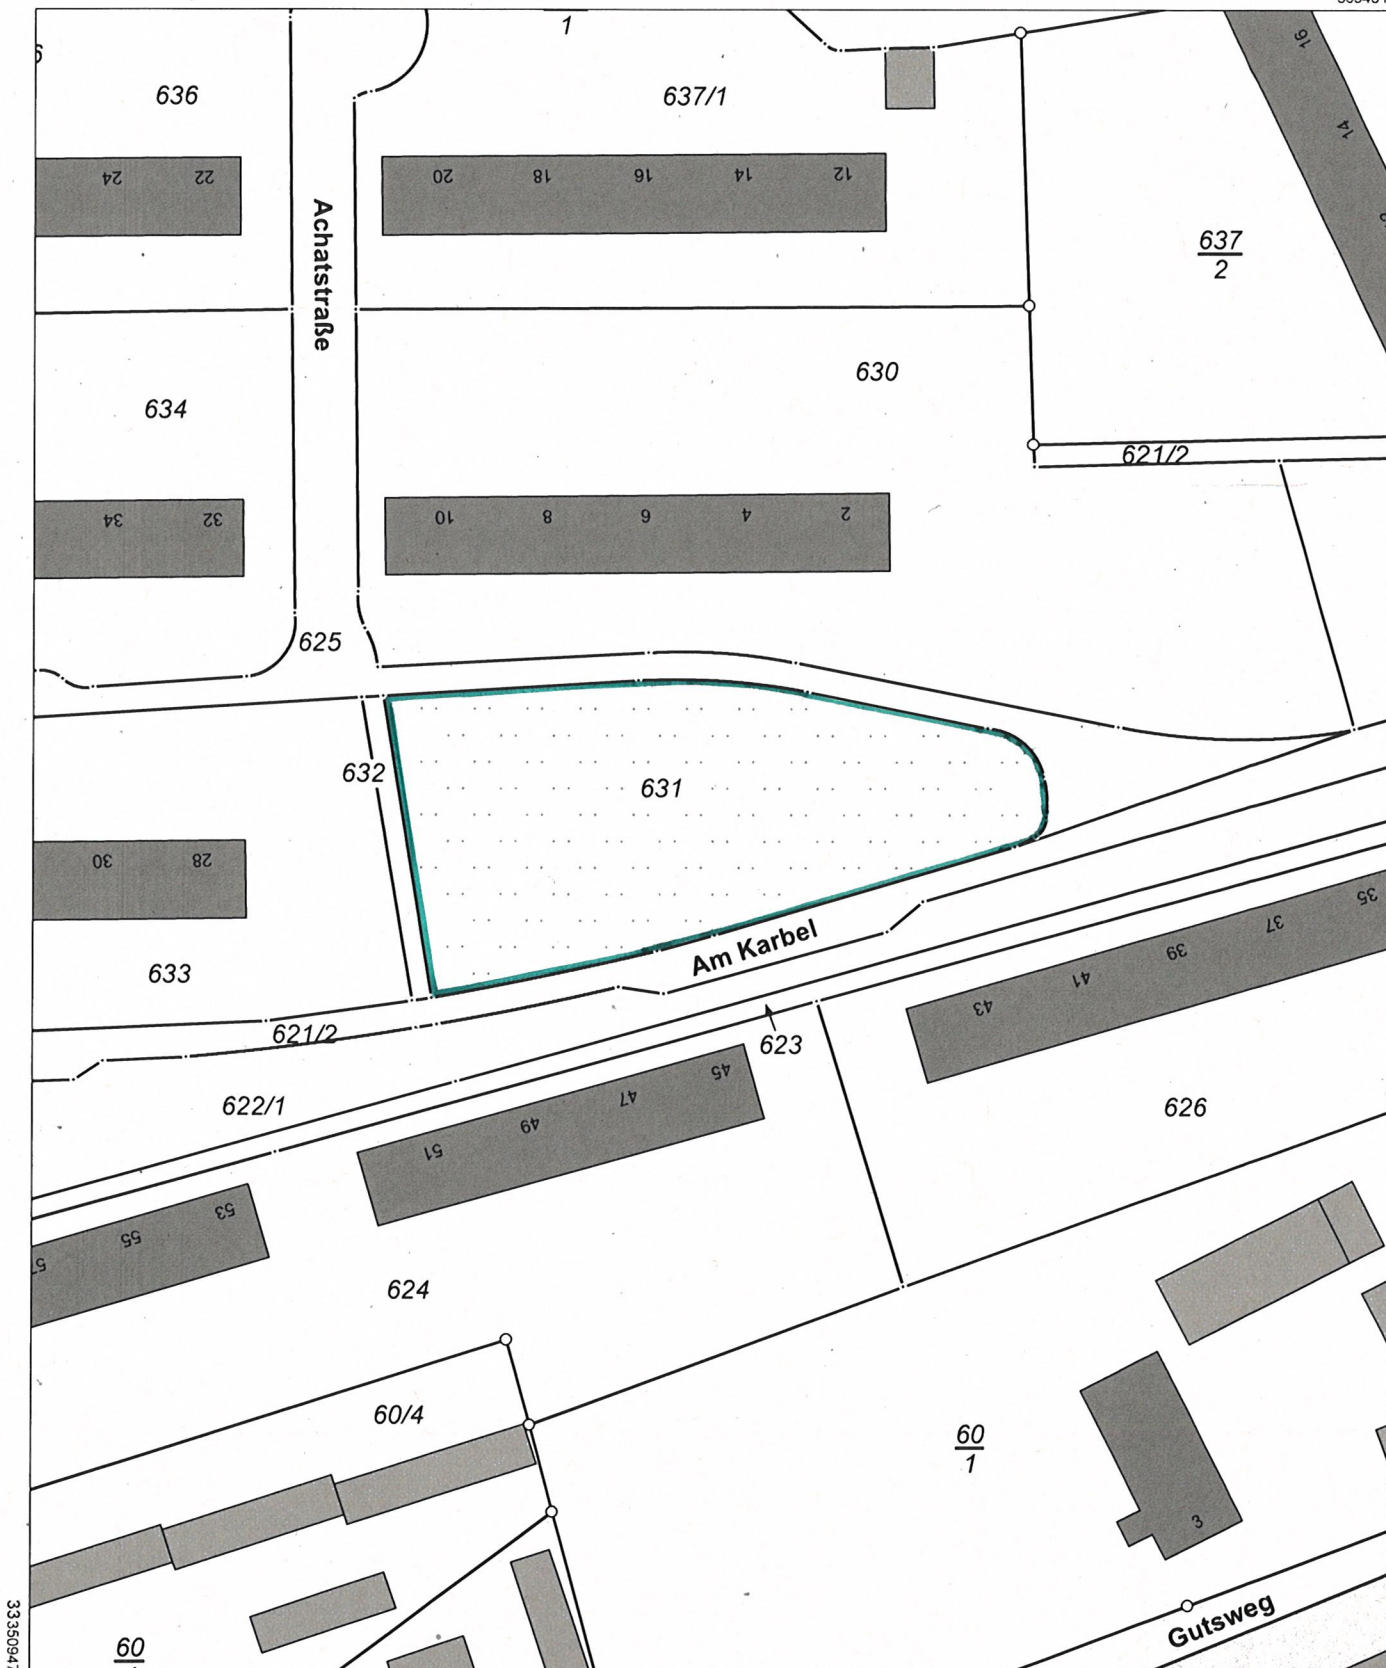

Flurstück: 631
Gemarkung: Altendorf (0118)

Gemeinde: Stadt Chemnitz
Kreis: Kreisfreie Stadt Chemnitz

5634018

33361127

33350947

5633798

© Liegenschaftskarte Staatsbetrieb Geobasisinformation und Vermessung Sachsen

Maßstab 1:1000 Meter

Benutzung der Daten des Liegenschaftskatasters nach Maßgabe von § 13 des Sächsischen Vermessungs- und Katastergesetzes.
Der Auszug aus dem Liegenschaftskataster ist zur Entnahme von Maßßen, insbesondere von Grenzmaßen oder Grenzabständen nicht geeignet.
Gefertigt durch: Kreisfreie Stadt Chemnitz, Friedensplatz 1, 09111 Chemnitz