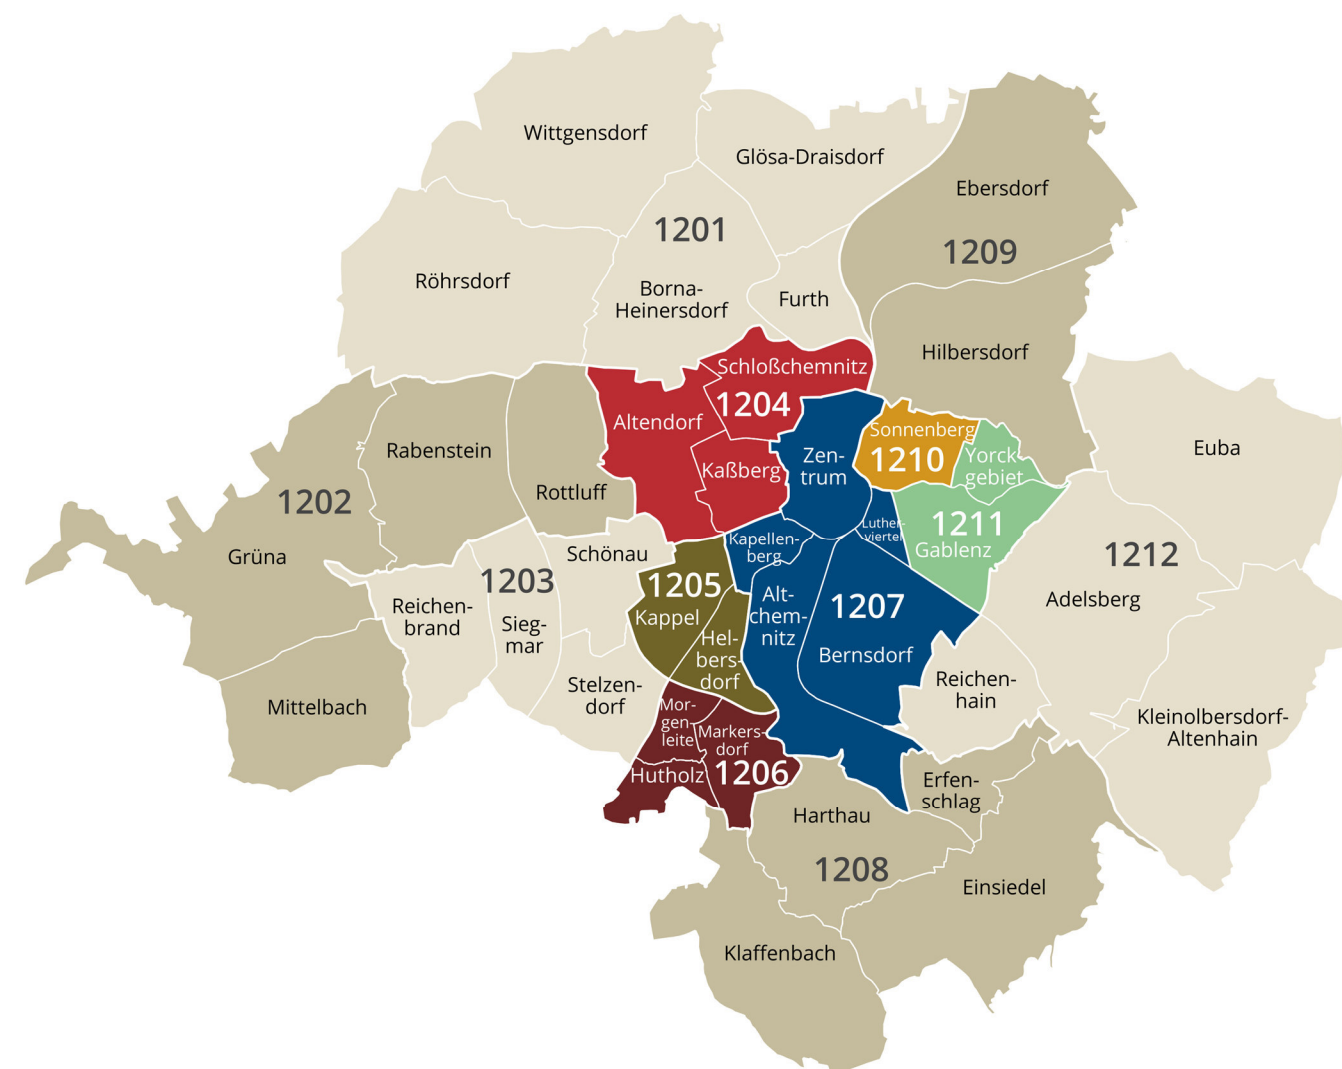

ANHANG

ABB. 1 TABELLARISCHE AUFLISTUNG DER SEKO-GEBIETE UND STADTTEILE IN CHEMNITZ

SEKO-Gebiet	Stadtteil	SEKO-Gebiet	Stadtteil
1201	11	1207	1
	12		22
	13		41
	96		42
	97		81
1202	87	1208	44
	93		45
	94		46
	95		47
1203	83	1209	14
	84		15
	85	1210	21
	86		1211
1204	2	24	
	91	1212	16
	92		25
1205	61	26	
	82	43	
1206	62		
	63		
	64		

Darstellung: Timourou

ABB. 2 ÜBERSICHT DER SEKO-GEBIETE UND STADTTEILE IN CHEMNITZ

Kartengrundlage: Amt für Organisation und Informationsverarbeitung, Stadt Chemnitz
 Darstellung: Timourou